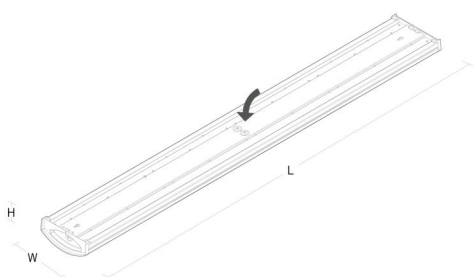

Material och finish

Material: Stål, aluminium
 Färg: Vit (RAL 9003)
 Avskärmning material: Akryl (PMMA)

Montering/anslutning

Montering: Utanpåliggande, Interiör
 Modul: 1200
 Anslutning: 5-polig skruvlös kopplingsplint med 5x2,5 mm2-koppling från mitt till ände

Mått

Längd (mm) L: 1220
 Bredd (mm) W: 151
 Höjd (mm) H: 54
 Vikt (kg) brutto/netto: 3 / 2.5

Förpackning

Förpackning mått (mm): 1245 x 160 x 60

7 0 2 1 9 8 1 1 1 7 5 5