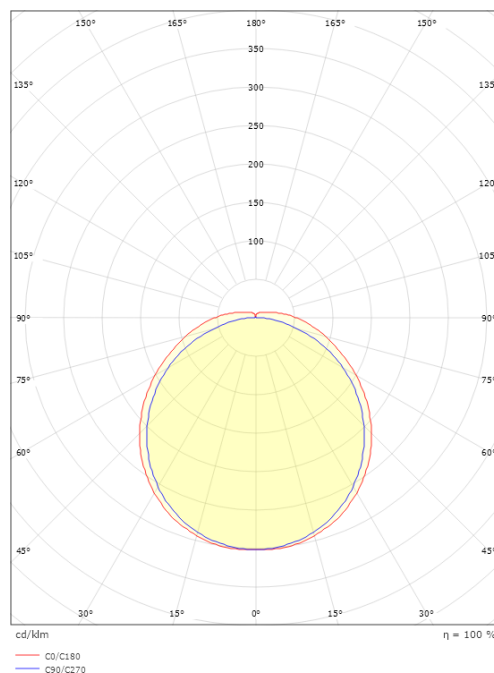

Wave 1200 Vit 5280lm 3000K Ra>80 Ej dimbar

Enummer: 7014582
 EAN: 7021981111755
 SG nummer: 111175

Elektrisk

Systemeffekt: 42W
 Spänning: 220-240V
 Max. armaturer per brytare: B10: 14, B16: 23, C10: 22, C16: 36
 PE Läckström (mA): 0.31

Mått

Längd (mm) L: 1220
 Bredd (mm) W: 151
 Höjd (mm) H: 54
 Vikt (kg) brutto/netto: 3 / 2.5

Förpackning

Förpackning mått (mm): 1245 x 160 x 60

7 0 2 1 9 8 1 1 1 7 5 5