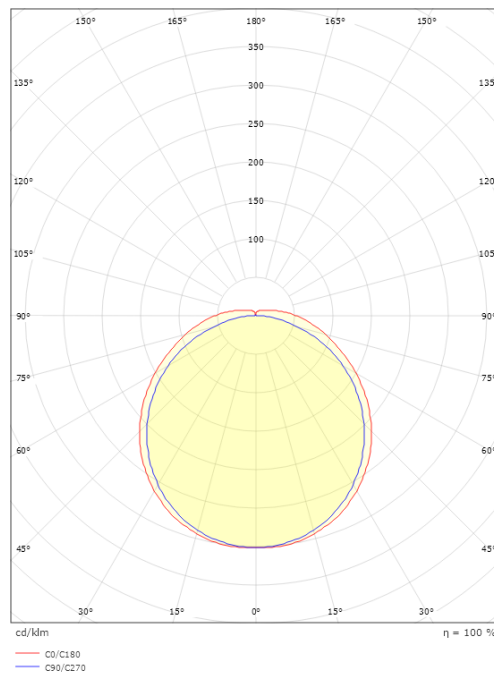

Wave 1200 Vit 5280lm 3000K Ra>80 Ej dimbar

Enummer: 7014582
 EAN: 7021981111755
 SG nummer: 111175

Elektrisk

Systemeffekt: 42W
 Spänning: 220-240V
 Max. armaturer per brytare: B10: 14, B16: 23, C10: 22, C16: 36
 PE Läckström (mA): 0.31

Mått

Längd (mm) L: 1220
 Bredd (mm) W: 151
 Höjd (mm) H: 54
 Vikt (kg) brutto/netto: 3 / 2.5

Förpackning

Förpackning mått (mm): 1245 x 160 x 60

7 0 2 1 9 8 1 1 1 7 5 5