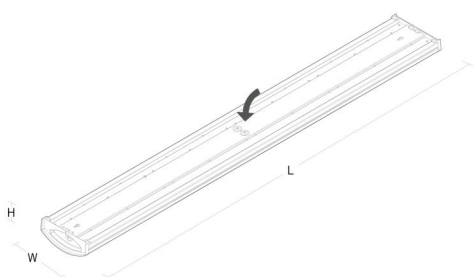

Material: Stål, aluminium
 Färg: Vit (RAL 9003)
 Avskärmning material: Akryl (PMMA)

Montering/anslutning

Montering: Utanpåliggande, Interiör
 Modul: 1200
 Anslutning: 5-polig skruvlös kopplingsplint med 5x2,5 mm2-koppling från mitt till ände

Mått

Längd (mm) L: 1220
 Bredd (mm) W: 151
 Höjd (mm) H: 54
 Vikt (kg) brutto/netto: 3 / 2.5

Förpackning

Förpackning mått (mm): 1245 x 160 x 60

7 0 2 1 9 8 1 1 1 7 5 5