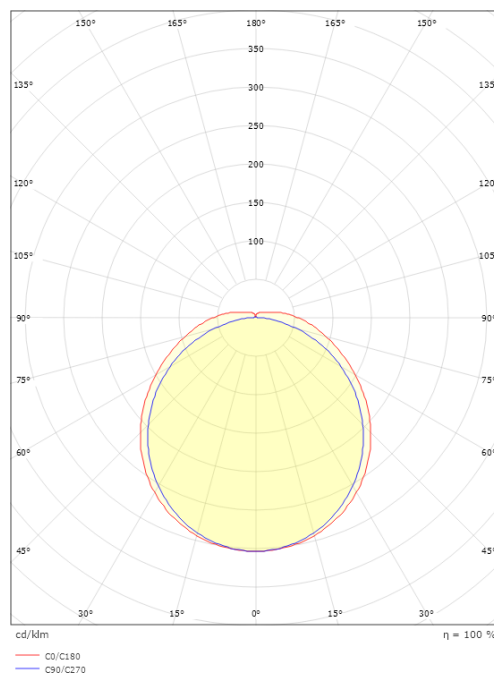

Wave 600 Vit 2330lm 4000K Ra>80 Sensor

Enummer: 7014539
 EAN: 7021981112868
 SG nummer: 111286

**Elektrisk**

Systemeffekt: 18W
 Spänning: 220-240V

Belysningslösning

Ljuskälla: LED
 Lumen output: 2330lm
 Armaturljusflöde: 129 lm/W
 Färgtemperatur: 4000K
 Färgtolkningsindex (CRI/Ra): Ra>80
 MacAdams faktor: SDCM: 3
 Brinntid: L70/B50>50.000
 Ljusuttag: Direkt
 Optik: Opal
 Ljusspridning: 110°
 UGR: UGR<25
 Fotobiologisk säkerhet: RG 0

Mått

Längd (mm) L: 620
 Bredd (mm) W: 151
 Höjd (mm) H: 54
 Vikt (kg) brutto/netto: 2.244 / 1.77

Förpackning

Förpackning mått (mm): 640 x 160 x 60

7 0 2 1 9 8 1 1 1 2 8 6 8