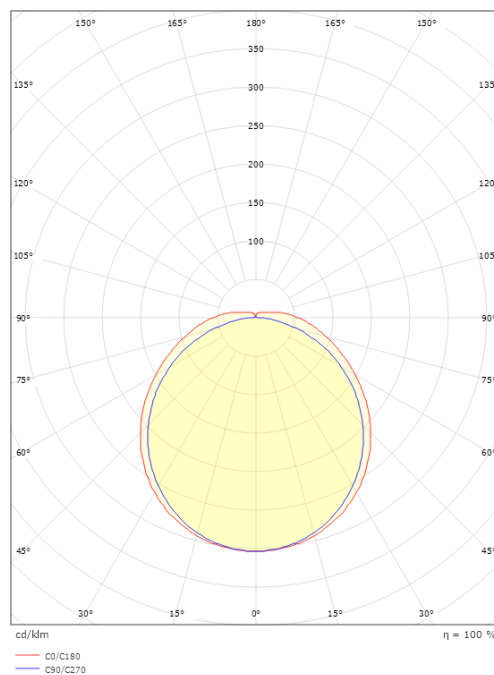

Wave 600 Vit 2330lm 4000K Ra>80 Bakkantsdimmer

Enummer: 7014538
 EAN: 7021981112851
 SG nummer: 111285

Elektrisk

Systemeffekt: 18W
 Spänning: 220-240V
 Max. armaturer per brytare: B10: 19, B16: 30, C10: 31, C16: 51

Mått

Längd (mm) L: 620
 Bredd (mm) W: 151
 Höjd (mm) H: 54
 Vikt (kg) brutto/netto: 2.124 / 1.77

Förpackning

Förpackning mått (mm): 640 x 160 x 60

7 0 2 1 9 8 1 1 1 2 8 5 1