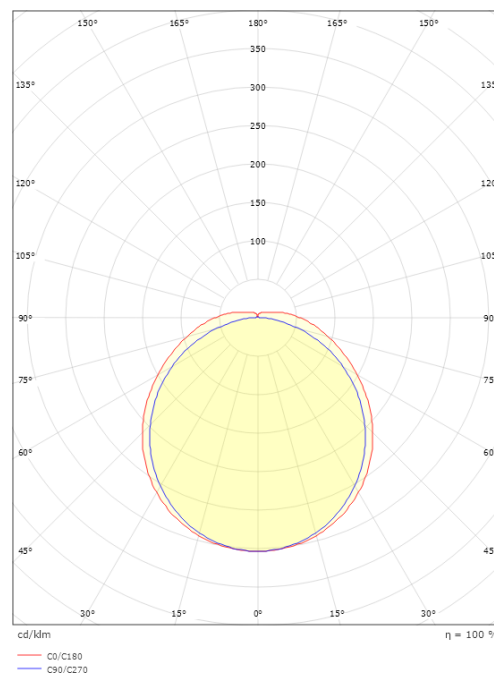

**Mått**

Längd (mm) L: 620  
 Bredd (mm) W: 151  
 Höjd (mm) H: 54  
 Vikt (kg) brutto/netto: 2.124 / 1.77

**Förpackning**

Förpackning mått (mm): 640 x 160 x 60

7 0 2 1 9 8 1 1 1 2 7 5 2