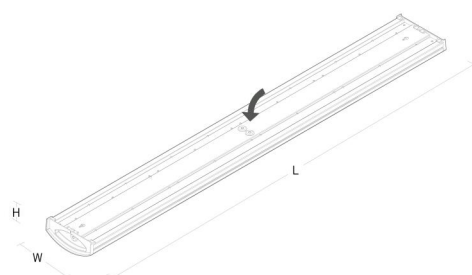

**Material och finish**

Material: Stål, aluminium  
 Färg: Vit (RAL 9003)  
 Avskärmning material: Akryl (PMMA)

**Montering/anslutning**

Montering: Utanpåliggande, Interiör  
 Modul: 600  
 Anslutning: 4-polig skruvlös kopplingsplint med 4x2,5 mm2-koppling från mitt till ände

**Mått**

Längd (mm) L: 620  
 Bredd (mm) W: 151  
 Höjd (mm) H: 54  
 Vikt (kg) brutto/netto: 2.124 / 1.77

**Förpackning**

Förpackning mått (mm): 640 x 160 x 60

7 0 2 1 9 8 1 1 1 2 7 5 2