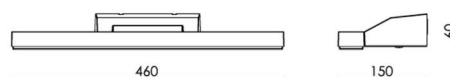

**Material och finish**

Material: Aluminium  
 Färg: Vit (RAL 9003)  
 Avskärmning material: UV-stabiliserad polykarbonat

**Montering/anslutning**

Montering: Utanpåliggande, Interiör  
 Anslutning: Skruvlös kopplingsplint

**Mått**

Längd (mm) L: 460  
 Bredd (mm) W: 150  
 Höjd (mm) H: 60  
 Djup (D): 135  
 Vikt (kg) brutto/netto: 1.38 / 1.15

**Förpackning**

Förpackning mått (mm): 470 x 155 x 68

7 0 2 1 9 8 1 1 4 3 4 3