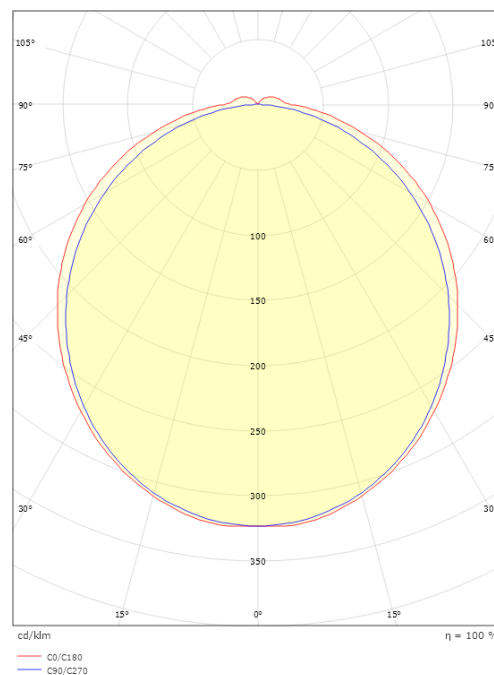

**Mått**

Längd (mm) L: 460  
 Bredd (mm) W: 150  
 Höjd (mm) H: 60  
 Djup (D): 135  
 Vikt (kg) brutto/netto: 1.38 / 1.15

**Förpackning**

Förpackning mått (mm): 470 x 155 x 68

7 0 2 1 9 8 1 1 4 3 4 3