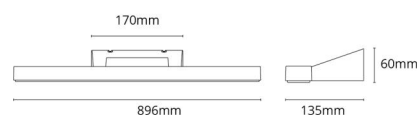

**Material och finish**

Material: Aluminium  
 Färg: Svart (RAL 9004)  
 Avskärmning material: UV-stabiliserad polykarbonat

**Montering/anslutning**

Montering: Utanpåliggande, Interiör  
 Modul: 900  
 Anslutning: Skruvlös kopplingsplint

**Mått**

Längd (mm) L: 896  
 Bredd (mm) W: 135  
 Höjd (mm) H: 60  
 Djup (D): 135  
 Vikt (kg) brutto/netto: 1.621 / 1.262

**Förpackning**

Förpackning mått (mm): 917 x 142 x 68

7 0 2 1 9 8 1 1 4 4 3 3 3