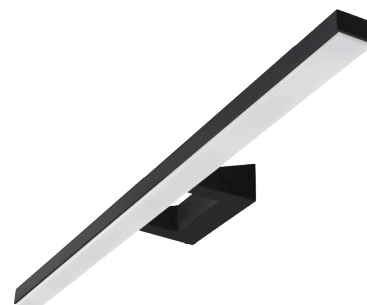

View 900 Svart 1580lm 4000K Ra>90 Bakkantsdimmer

Enummer: 7505331
EAN: 7021981144333
SG nummer: 114433

Elektrisk

Systemeffekt: 30W
Spänning: 220-240V
Max. armaturer per brytare: B10: 12, B16: 19, C10: 14, C16: 23

Belysningslösning

Ljuskälla: LED
Lumen output: 1580lm
Armaturljusflöde: 53 lm/W
Färgtemperatur: 4000K
Färgtolkningsindex (CRI/Ra): Ra>90
MacAdams faktor: SDCM: 3
Brinntid: L70/B10>50.000
Ljusuttag: Direkt
Optik: Opal
Fotobiologisk säkerhet: RG 0

Drivdon/Dimming

Typ: Bakkantsdimmer

Skydd

Isoleringsklass: Klass II
IK Klasse: IK10
IP Klasse: IP44 (monterad vågrätt)/IP20 (monterad lodrätt)

Energi och godkännanden

Innehåller en ljuskälla med energiklass: E
Breeam: Uppfyller Hea 01 för flimmerfritt ljus

Material och finish

Material: Aluminium
Färg: Svart (RAL 9004)
Avskärmning material: UV-stabiliserad polykarbonat

Montering/anslutning

Montering: Utanpåliggande, Interiör
Modul: 900
Anslutning: Skruvlös kopplingsplint

Mått

Längd (mm) L: 896
Bredd (mm) W: 135
Höjd (mm) H: 60
Djup (D): 135
Vikt (kg) brutto/netto: 1.621 / 1.262

Förpackning

Förpackning mått (mm): 917 x 142 x 68

7 0 2 1 9 8 1 1 4 4 3 3 3