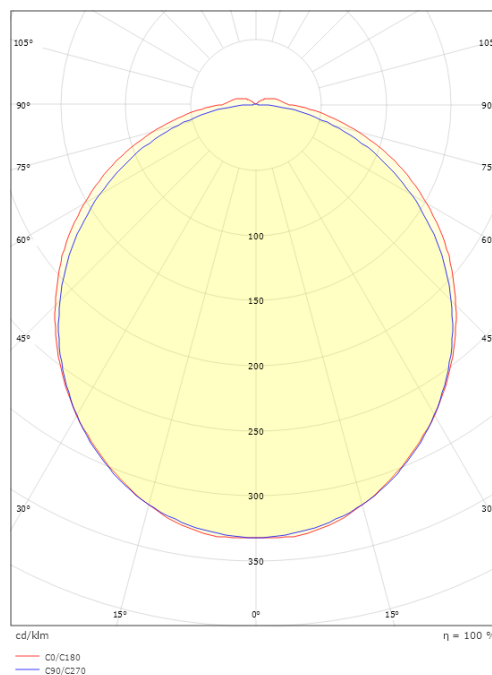

**Mått**

Längd (mm) L: 896  
 Bredd (mm) W: 135  
 Höjd (mm) H: 60  
 Djup (D): 135  
 Vikt (kg) brutto/netto: 1.621 / 1.262

**Förpackning**

Förpackning mått (mm): 917 x 142 x 68

7 0 2 1 9 8 1 1 4 4 3 3 3