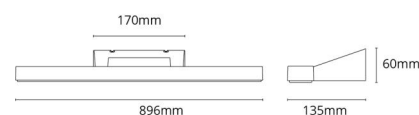

**Mått**

Längd (mm) L: 896  
 Bredd (mm) W: 135  
 Höjd (mm) H: 60  
 Djup (D): 135  
 Vikt (kg) brutto/netto: 1.621 / 1.262

**Förpackning**

Förpackning mått (mm): 917 x 142 x 68

7 0 2 1 9 8 1 1 1 4 3 2 9