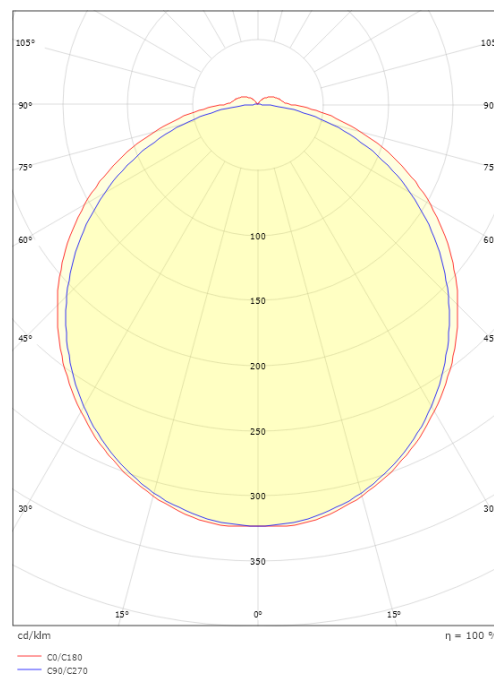

**Mått**

Längd (mm) L: 896  
 Bredd (mm) W: 135  
 Höjd (mm) H: 60  
 Djup (D): 135  
 Vikt (kg) brutto/netto: 1.621 / 1.262

**Förpackning**

Förpackning mått (mm): 917 x 142 x 68

7 0 2 1 9 8 1 1 1 4 3 2 9