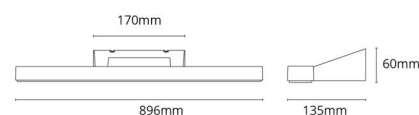

View 900 Svart 1420lm 3000K Ra>90 Bakkantsdimmer

Enummer: 7504069
EAN: 7021981144319
SG nummer: 114431

Elektrisk

Systemeffekt: 28W
Spänning: 220-240V
Max. armaturer per brytare: B10: 12, B16: 19, C10: 14, C16: 23

Belysningslösning

Ljuskälla: LED
Lumen output: 1420lm
Armaturljusflöde: 51 lm/W
Färgtemperatur: 3000K
Färgtolkningsindex (CRI/Ra): Ra>90
MacAdams faktor: SDCM: 3
Brinntid: L70/B10>50.000
Ljusuttag: Direkt
Optik: Opal
UGR: UGR<28
Fotobiologisk säkerhet: RG 0