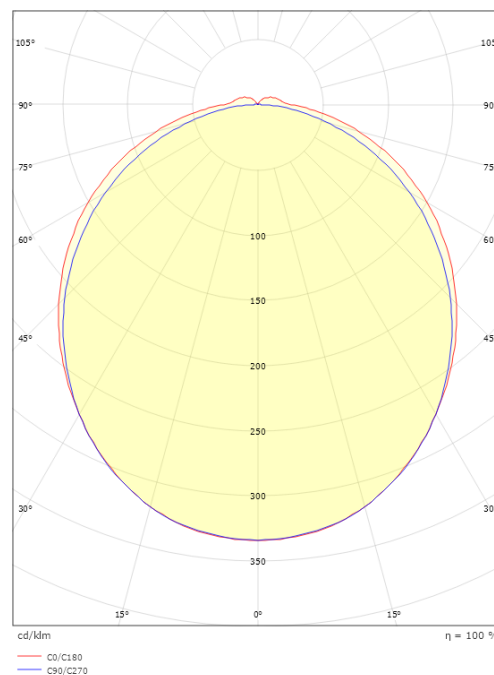

Mått

Längd (mm) L: 896
 Bredd (mm) W: 135
 Höjd (mm) H: 60
 Djup (D): 135
 Vikt (kg) brutto/netto: 1.621 / 1.262

Förpackning

Förpackning mått (mm): 917 x 142 x 68

7 0 2 1 9 8 1 1 4 4 3 1 9