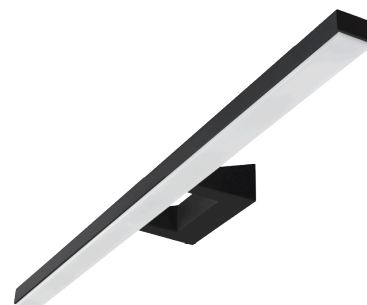

View 900 Svart 1420lm 3000K Ra>90 Bakkantsdimmer

Enummer: 7504069
 EAN: 7021981144319
 SG nummer: 114431

**Elektrisk**

Systemeffekt: 28W
 Spänning: 220-240V
 Max. armaturer per brytare: B10: 12, B16: 19, C10: 14, C16: 23

**Drivdon/Dimming**

Typ: Bakkantsdimmer

Skydd

Isoleringsklass: Klass II
 IK Klasse: IK10
 IP Klasse: IP44 (monterad vågrätt)/IP20 (monterad lodrätt)

Energi och godkännanden

Innehåller en ljuskälla med energiklass: D
 Breeam: Uppfyller Hea 01 för flimmerfritt ljus

Material och finish

Material: Aluminium
 Färg: Svart (RAL 9004)
 Avskärmning material: UV-stabiliserad polykarbonat

Montering/anslutning

Montering: Utanpåliggande, Interiör
 Modul: 900
 Anslutning: Skruvlös kopplingsplint