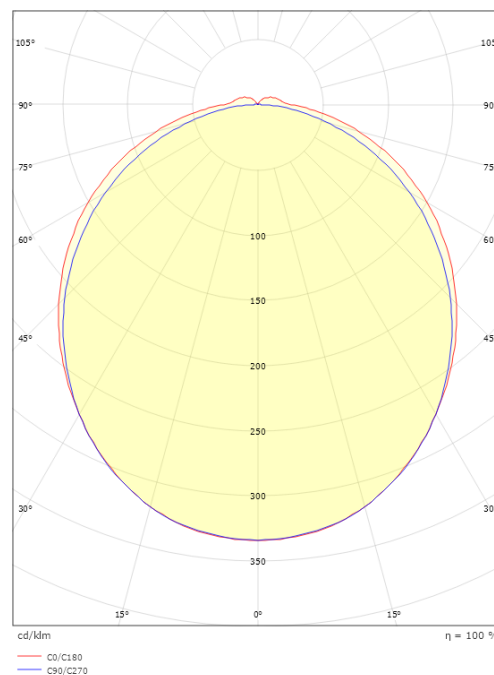

**Mått**

Längd (mm) L: 896  
 Bredd (mm) W: 135  
 Höjd (mm) H: 60  
 Djup (D): 135  
 Vikt (kg) brutto/netto: 1.621 / 1.262

**Förpackning**

Förpackning mått (mm): 917 x 142 x 68

7 0 2 1 9 8 1 1 4 4 3 0 2