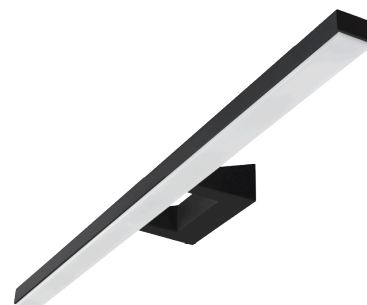

View 900 Svart 1360lm 2700K Ra>90 Bakkantsdimmer

Enummer: 7504068
EAN: 7021981144302
SG nummer: 114430

Elektrisk

Systemeffekt: 28W
Spänning: 220-240V
Max. armaturer per brytare: B10: 12, B16: 19, C10: 14, C16: 23

Belysningslösning

Ljuskälla: LED
Lumen output: 1360lm
Armaturljusflöde: 49 lm/W
Färgtemperatur: 2700K
Färgtolkningsindex (CRI/Ra): Ra>90
MacAdams faktor: SDCM: 3
Brinntid: L70/B10>50.000
Ljusuttag: Direkt
Optik: Opal
UGR: UGR<28
Fotobiologisk säkerhet: RG 0