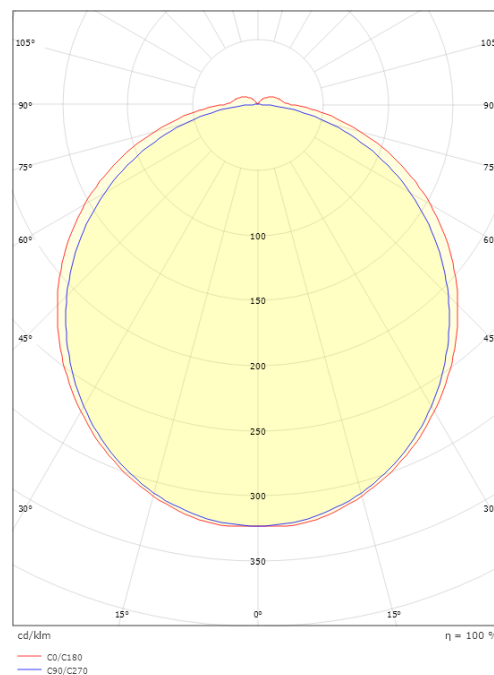

Mått

Längd (mm) L: 896
 Bredd (mm) W: 135
 Höjd (mm) H: 60
 Djup (D): 135
 Vikt (kg) brutto/netto: 1.621 / 1.262

Förpackning

Förpackning mått (mm): 917 x 142 x 68

7 0 2 1 9 8 1 1 4 3 1 2