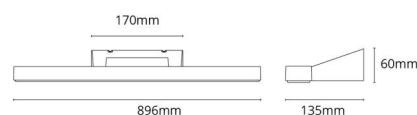

View 900 Vit 1820lm 3000K Ra>90 Bakkantsdimmer

Enummer: 7504067
EAN: 7021981114312
SG nummer: 111431

Elektrisk

Systemeffekt: 28W
Spänning: 220-240V
Max. armaturer per brytare: B10: 12, B16: 19, C10: 14, C16: 23

Belysningslösning

Ljuskälla: LED
Lumen output: 1820lm
Armaturljusflöde: 65 lm/W
Färgtemperatur: 3000K
Färgtolkningsindex (CRI/Ra): Ra>90
MacAdams faktor: SDCM: 3
Brinntid: L70/B10>50.000
Ljusuttag: Direkt
Optik: Opal
UGR: UGR<28
Fotobiologisk säkerhet: RG 0