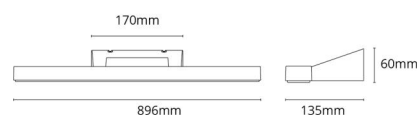

**Mått**

Längd (mm) L: 896  
 Bredd (mm) W: 135  
 Höjd (mm) H: 60  
 Djup (D): 135  
 Vikt (kg) brutto/netto: 1.621 / 1.262

**Förpackning**

Förpackning mått (mm): 917 x 142 x 68

7 0 2 1 9 8 1 1 1 4 3 0 5