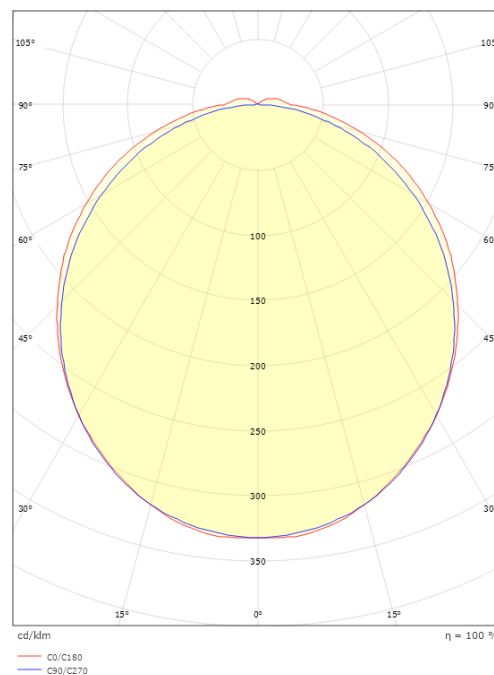

**Mått**

Längd (mm) L: 896  
 Bredd (mm) W: 135  
 Höjd (mm) H: 60  
 Djup (D): 135  
 Vikt (kg) brutto/netto: 1.621 / 1.262

**Förpackning**

Förpackning mått (mm): 917 x 142 x 68

7 0 2 1 9 8 1 1 1 4 3 0 5