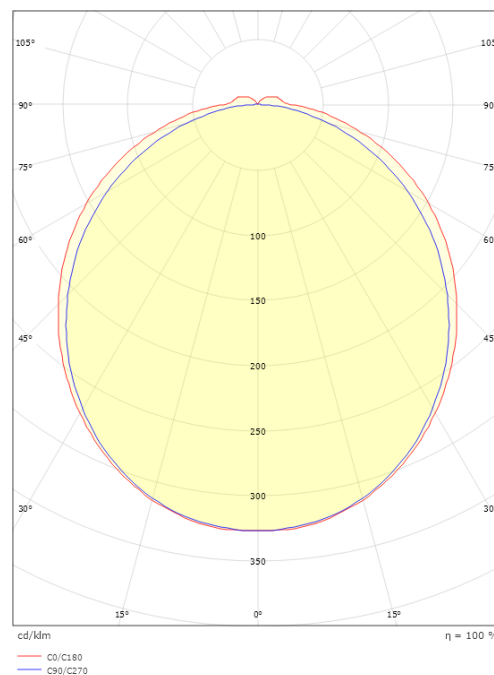

Mått

Längd (mm) L: 460
 Bredd (mm) W: 135
 Höjd (mm) H: 60
 Djup (D): 135
 Vikt (kg) brutto/netto: 1.1 / 0.917

Förpackning

Förpackning mått (mm): 470 x 142 x 68

7 0 2 1 9 8 1 9 7 4 2 0 6