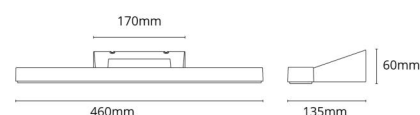

View Borstat stål 770lm 2700K Ra>90 Bakkantsdimmer

Enummer: 7503887
EAN: 7021981974206
SG nummer: 197420

Elektrisk

Systemeffekt: 14W
Spänning: 220-240V
Max. armaturer per brytare: B10: 23, B16: 37, C10: 29, C16: 46

Belysningslösning

Ljuskälla: LED
Lumen output: 770lm
Armaturljusflöde: 55 lm/W
Färgtemperatur: 2700K
Färgtolkningsindex (CRI/Ra): Ra>90
MacAdams faktor: SDCM: 3
Brinntid: L70/B10>50.000
Ljusuttag: Direkt
Optik: Opal
UGR: UGR<28
Fotobiologisk säkerhet: RG 0