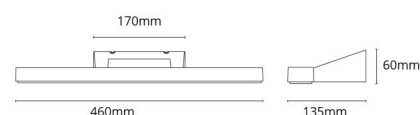

View Svart 710lm 3000K Ra>90 Bakkantsdimmer

Enummer: 7503886
EAN: 7021981144210
SG nummer: 114421

Elektrisk

Systemeffekt: 14W
Spänning: 220-240V
Max. armaturer per brytare: B10: 23, B16: 37, C10: 29, C16: 46

Belysningslösning

Ljuskälla: LED
Lumen output: 710lm
Armaturljusflöde: 51 lm/W
Färgtemperatur: 3000K
Färgtolkningsindex (CRI/Ra): Ra>90
MacAdams faktor: SDCM: 3
Brinntid: L70/B10>50.000
Ljusuttag: Direkt
Optik: Opal
UGR: UGR<28
Fotobiologisk säkerhet: RG 0