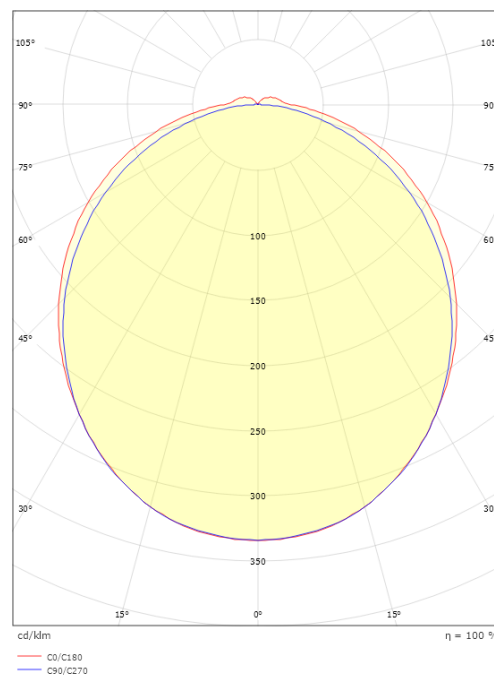

**Mått**

Längd (mm) L: 460  
 Bredd (mm) W: 135  
 Höjd (mm) H: 60  
 Djup (D): 135  
 Vikt (kg) brutto/netto: 0.976 / 0.802

**Förpackning**

Förpackning mått (mm): 470 x 142 x 70

7 0 2 1 9 8 1 1 4 4 2 1 0