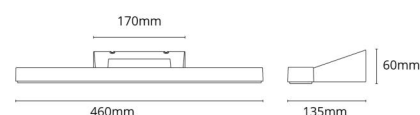

View Svart 680lm 2700K Ra>90 Bakkantsdimmer

Enummer: 7503885
EAN: 7021981144203
SG nummer: 114420

Elektrisk

Systemeffekt: 14W
Spänning: 220-240V
Max. armaturer per brytare: B10: 23, B16: 37, C10: 29, C16: 46

Belysningslösning

Ljuskälla: LED
Lumen output: 680lm
Armaturljusflöde: 49 lm/W
Färgtemperatur: 2700K
Färgtolkningsindex (CRI/Ra): Ra>90
MacAdams faktor: SDCM: 3
Brinntid: L70/B10>50.000
Ljusuttag: Direkt
Optik: Opal
UGR: UGR<28
Fotobiologisk säkerhet: RG 0