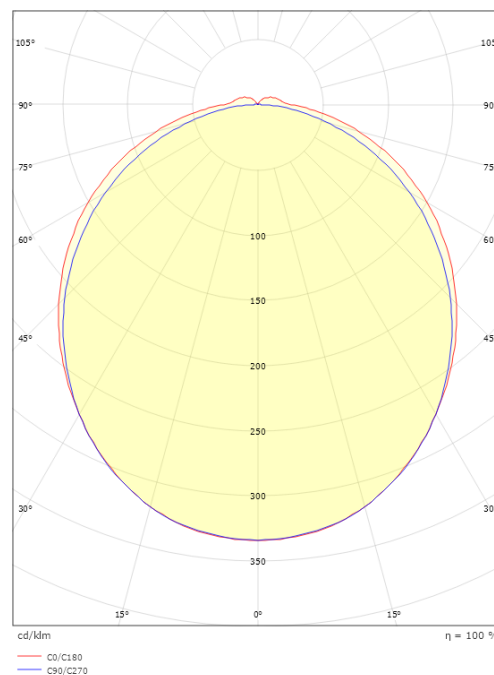

Mått

Längd (mm) L: 460
 Bredd (mm) W: 135
 Höjd (mm) H: 60
 Djup (D): 135
 Vikt (kg) brutto/netto: 0.976 / 0.802

Förpackning

Förpackning mått (mm): 470 x 142 x 70

7 0 2 1 9 8 1 1 4 4 2 0 3