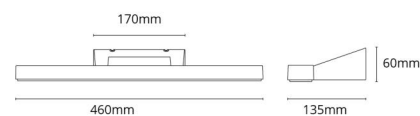

Mått

Längd (mm) L: 460
 Bredd (mm) W: 135
 Höjd (mm) H: 60
 Djup (D): 135
 Vikt (kg) brutto/netto: 0.976 / 0.802

Förpackning

Förpackning mått (mm): 470 x 142 x 70

7 0 2 1 9 8 1 1 1 4 2 2 0