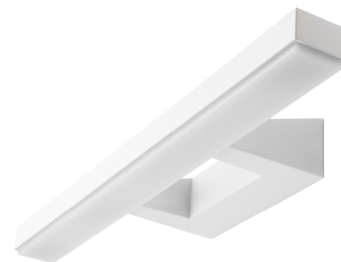

View Vit 930lm 4000K Ra>90 Bakkantsdimmer

Enummer: 7503884
EAN: 7021981114220
SG nummer: 111422

Elektrisk

Systemeffekt: 14W
Max. armaturer per brytare: B10: 23, B16: 19, C10: 29, C16: 23

Belysningslösning

Ljuskälla: LED
Lumen output: 930lm
Armaturljusflöde: 66 lm/W
Färgtemperatur: 4000K
Färgtolkningsindex (CRI/Ra): Ra>90
MacAdams faktor: SDCM: 3
Brinntid: L70/B10>50.000
Ljusuttag: Direkt
Optik: Opal
UGR: UGR<28
Fotobiologisk säkerhet: RG 0

Drivdon/Dimming

Typ: Bakkantsdimmer

Skydd

Isoleringsklass: Klass II
IK Klasse: IK10
IP Klasse: IP44 (monterad vågrätt)/IP20 (monterad lodrätt)

Energi och godkännanden

Innehåller en ljuskälla med energiklass: E
Breeam: Uppfyller Hea 01 för flimmerfritt ljus
Byggvarubedömning: Ja

Material och finish

Material: Aluminium
Färg: Matt vit (RAL 9003)
Avskärmning material: UV-stabiliserad polykarbonat

Montering/anslutning

Montering: Utanpåliggande, Interiör
Anslutning: Skruvlös kopplingsplint

Mått

Längd (mm) L: 460
Bredd (mm) W: 135
Höjd (mm) H: 60
Djup (D): 135
Vikt (kg) brutto/netto: 0.976 / 0.802

Förpackning

Förpackning mått (mm): 470 x 142 x 70

7 0 2 1 9 8 1 1 1 4 2 2 0