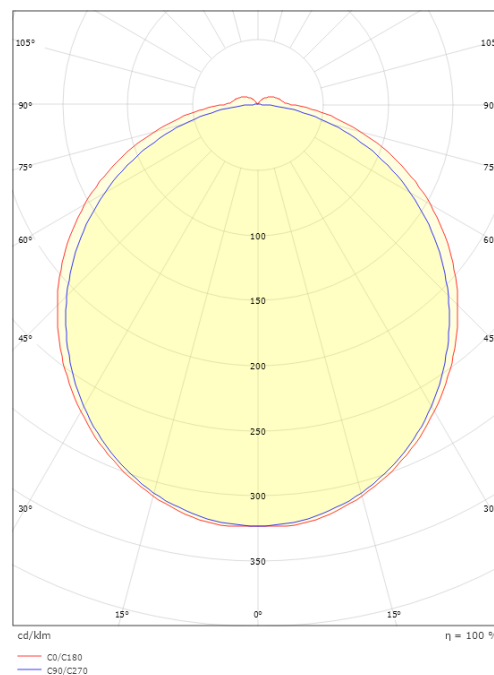

Mått

Längd (mm) L: 460
 Bredd (mm) W: 135
 Höjd (mm) H: 60
 Djup (D): 135
 Vikt (kg) brutto/netto: 0.976 / 0.802

Förpackning

Förpackning mått (mm): 470 x 142 x 70

7 0 2 1 9 8 1 1 1 4 2 2 0