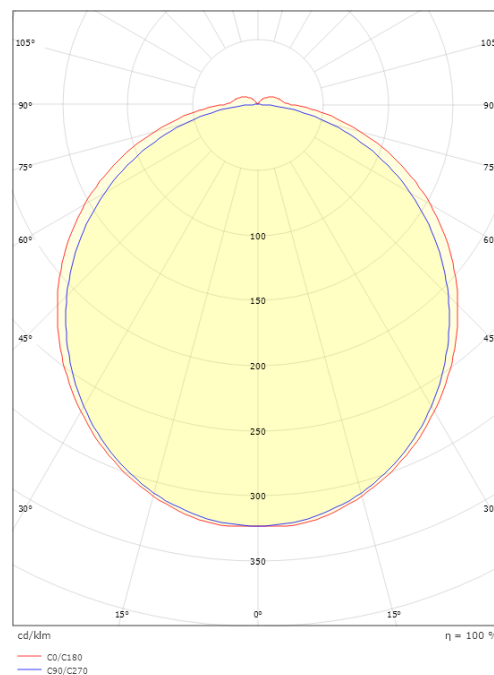

Mått

Längd (mm) L: 460
 Bredd (mm) W: 135
 Höjd (mm) H: 60
 Djup (D): 135
 Vikt (kg) brutto/netto: 0.976 / 0.802

Förpackning

Förpackning mått (mm): 470 x 142 x 70

7 0 2 1 9 8 1 1 1 4 2 1 3