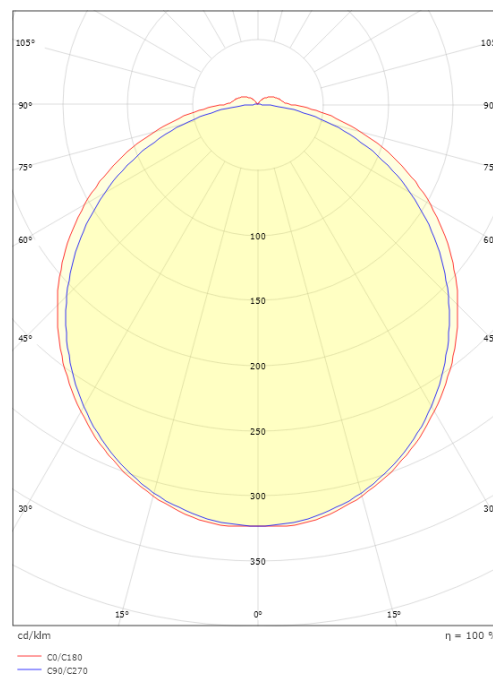

Mått

Längd (mm) L: 460
 Bredd (mm) W: 135
 Höjd (mm) H: 60
 Djup (D): 135
 Vikt (kg) brutto/netto: 0.976 / 0.802

Förpackning

Förpackning mått (mm): 470 x 142 x 70

7 0 2 1 9 8 1 1 1 4 2 1 3