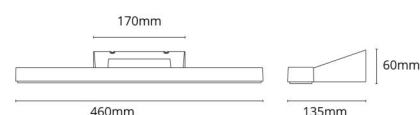

View Vit 910lm 3000K Ra>90 Bakkantsdimmer

Enummer: 7503883
EAN: 7021981114213
SG nummer: 111421

Elektrisk

Systemeffekt: 14W
Spänning: 220-240V
Frekvens (Hz): 50/60Hz
Max. armaturer per brytare: B10: 23, B16: 37, C10: 29, C16: 46

Belysningslösning

Ljuskälla: LED
Lumen output: 910lm
Armaturljusflöde: 65 lm/W
Färgtemperatur: 3000K
Färgtolkningsindex (CRI/Ra): Ra>90
MacAdams faktor: SDCM: 3
Brinntid: L70/B10>50.000
Ljusuttag: Direkt
Optik: Opal
UGR: UGR<28
Fotobiologisk säkerhet: RG 0