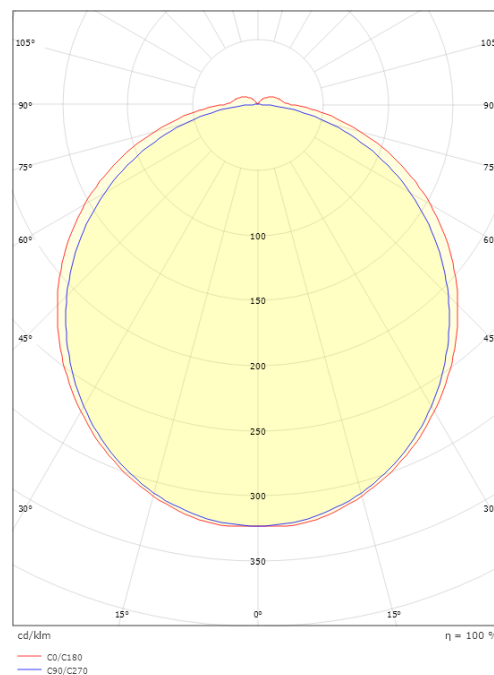

**Mått**

Längd (mm) L: 460  
 Bredd (mm) W: 135  
 Höjd (mm) H: 60  
 Djup (D): 135  
 Vikt (kg) brutto/netto: 0.976 / 0.802

**Förpackning**

Förpackning mått (mm): 470 x 142 x 70

7 0 2 1 9 8 1 1 1 4 2 0 6