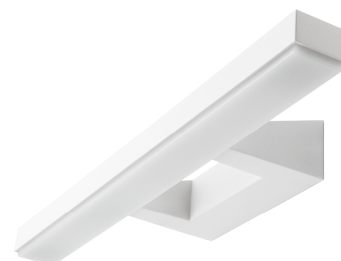

View Vit 870lm 2700K Ra>90 Bakkantsdimmer

Enummer: 7503882
EAN: 7021981114206
SG nummer: 111420

Elektrisk

Systemeffekt: 14W
Spänning: 220-240V
Frekvens (Hz): 50/60Hz
Max. armaturer per brytare: B10: 23, B16: 37, C10: 29, C16: 46

Belysningslösning

Ljuskälla: LED
Lumen output: 870lm
Armaturljusflöde: 62 lm/W
Färgtemperatur: 2700K
Färgtolkningsindex (CRI/Ra): Ra>90
MacAdams faktor: SDCM: 3
Brinntid: L70/B10>50.000
Ljusuttag: Direkt
Optik: Opal
UGR: UGR<28
Fotobiologisk säkerhet: RG 0