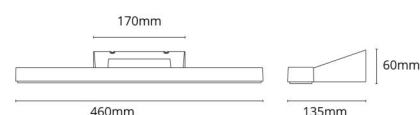

View Vit 870lm 2700K Ra>90 Bakkantsdimmer

Enummer: 7503882
EAN: 7021981114206
SG nummer: 111420

Elektrisk

Systemeffekt: 14W
Spänning: 220-240V
Frekvens (Hz): 50/60Hz
Max. armaturer per brytare: B10: 23, B16: 37, C10: 29, C16: 46

Belysningslösning

Ljuskälla: LED
Lumen output: 870lm
Armaturljusflöde: 62 lm/W
Färgtemperatur: 2700K
Färgtolkningsindex (CRI/Ra): Ra>90
MacAdams faktor: SDCM: 3
Brinntid: L70/B10>50.000
Ljusuttag: Direkt
Optik: Opal
UGR: UGR<28
Fotobiologisk säkerhet: RG 0