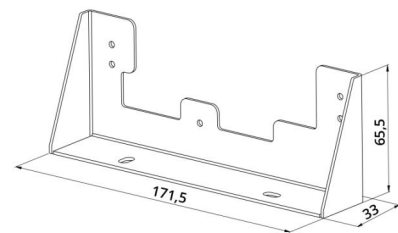

Material: Stål
Färg: Vit

Montering/anslutning

Montering: Utanpåliggande, Interiör

Mått

Längd (mm) L: 180
Bredd (mm) W: 70
Höjd (mm) H: 40
Vikt (kg) brutto/netto: 0.2 / 0.1

Förpackning

Förpackning mått (mm): 175 x 72 x 35