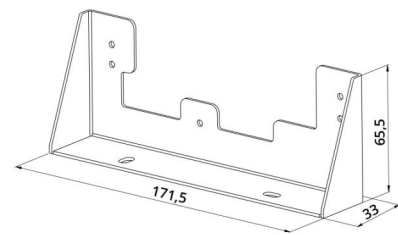

Material: Stål
Färg: Vit

Montering/anslutning

Montering: Utanpåliggande, Interiör

Mått

Längd (mm) L: 180
Bredd (mm) W: 70
Höjd (mm) H: 40
Vikt (kg) brutto/netto: 0.2 / 0.1

Förpackning

Förpackning mått (mm): 175 x 72 x 35