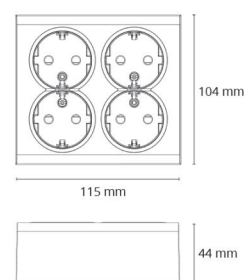

### Mått

Längd (mm) L: 115  
Bredd (mm) W: 104  
Höjd (mm) H: 44  
Vikt (kg) brutto/netto: 0.238 / 0.216

### Förpackning

Förpackning mått (mm): 115 x 104 x 44  
Antal i förpackning: 6

7 0 2 1 9 8 7 7 5 2 1 1 2