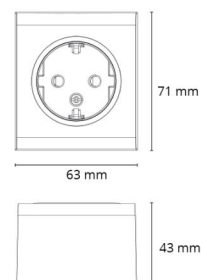

### Mått

Längd (mm) L: 63  
Bredd (mm) W: 71  
Höjd (mm) H: 43  
Vikt (kg) brutto/netto: 0.082 / 0.07

### Förpackning

Förpackning mått (mm): 63 x 71 x 43  
Antal i förpackning: 6

7 0 2 1 9 8 7 7 5 0 0 1 9