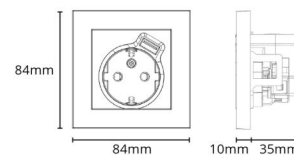

### Mått

Längd (mm) L: 84  
Bredd (mm) W: 84  
Höjd (mm) H: 45  
Vikt (kg) brutto/netto: 0.134 / 0.11

### Förpackning

Förpackning mått (mm): 84 x 84 x 45  
Antal i förpackning: 6

7 0 2 1 9 8 7 7 0 5 1 1 8