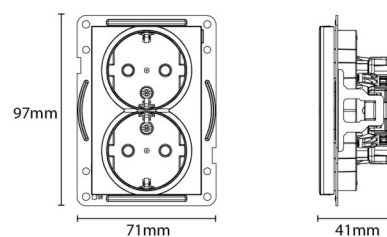

Uttag infällt

Uttag infällt Vit 2-vägs jordad 1,5 S

Enummer: 1892314
EAN: 7021987707013
SG nummer: 77070

Elektrisk

Spänning: 250V
Märkström: 16A

Material och finish

Material: Polykarbonat (PC)
Färg: Vit (RAL 9003)
Halogenfri: Ja

Montering/anslutning

Extra blindkontakter: Nej
Ram: ingår ej
Montering: Infälld, Interiör

Mått

Längd (mm) L: 97
Bredd (mm) W: 71
Höjd (mm) H: 40
Vikt (kg) brutto/netto: 0.122 / 0.098

Förpackning

Förpackning mått (mm): 108 x 84 x 40
Antal i förpackning: 6