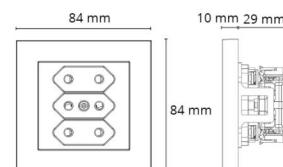

Montering/anslutning

Extra blindkontakter: två 2x2,5 mm²
Ram: Inklusive 1x1
Montering: Infälld, Interiör

Mått

Längd (mm) L: 84
Bredd (mm) W: 84
Höjd (mm) H: 39
Vikt (kg) brutto/netto: 0.105 / 0.09

Förpackning

Förpackning mått (mm): 84 x 84 x 39
Antal i förpackning: 6

7 0 2 1 9 8 7 7 0 3 0 1 5