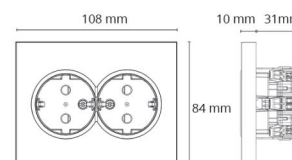

Uttag infällt

Uttag infällt Svart 2-vägs jordad låg 1,5 dosa

Enummer: 1891992
EAN: 7021987702117
SG nummer: 77021

Elektrisk

Spänning: 250V
Märkström: 16A

Energi och godkännanden

Byggvarubedömning: Ja

Material och finish

Material: Polykarbonat (PC)
Färg: Svart (RAL 9004)
Halogenfri: Ja

Montering/anslutning

Extra blindkontakter: Nej
Ram: komplett
Montering: Infälld, Interiör

Mått

Längd (mm) L: 108
Bredd (mm) W: 84
Höjd (mm) H: 41
Vikt (kg) brutto/netto: 0.13 / 0.111

Förpackning

Förpackning mått (mm): 108 x 84 x 41
Antal i förpackning: 6

7 0 2 1 9 8 7 7 0 2 1 1 7