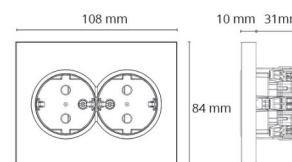

### Mått

Längd (mm) L: 108  
Bredd (mm) W: 84  
Höjd (mm) H: 41  
Vikt (kg) brutto/netto: 0.13 / 0.111

### Förpackning

Förpackning mått (mm): 108 x 84 x 41  
Antal i förpackning: 6

7 0 2 1 9 8 7 7 0 2 0 1 8