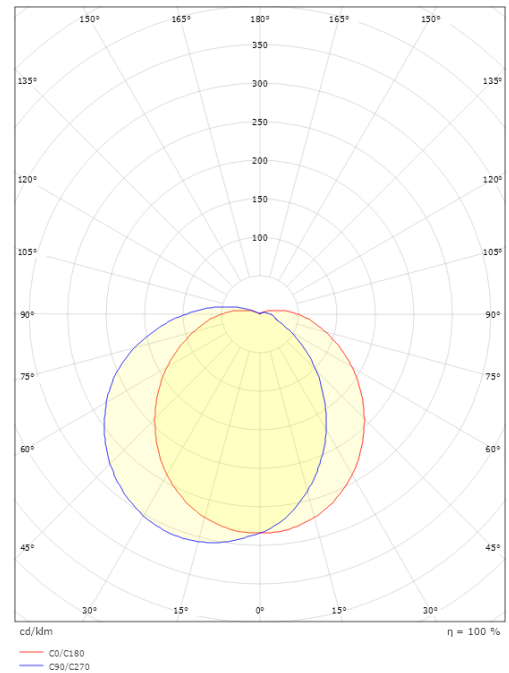

Mått

Diameter (mm) D: 270
 Djup (D): 130
 Vikt (kg) brutto/netto: 2 / 1.9

Förpackning

Förpackning mått (mm): 270 x 270 x 142

7 0 2 1 9 8 6 4 3 6 4 4 0