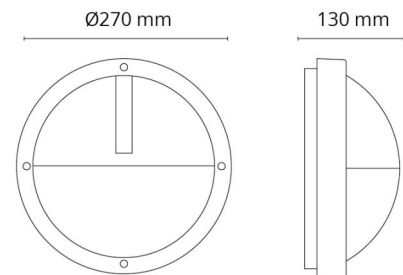

Material och finish

Material: Aluminium
 Färg: Grafit
 Avskärmning material: UV-stabiliserad polykarbonat

Montering/anslutning

Montering: Utanpåliggande, Interiör / Utomhus
 Modul: 1100
 Anslutning: Skruvlös kopplingsplint

Mått

Diameter (mm) D: 270
 Djup (D): 130
 Vikt (kg) brutto/netto: 2 / 1.9

Förpackning

Förpackning mått (mm): 270 x 270 x 142

7 0 2 1 9 8 6 4 3 6 4 4 0