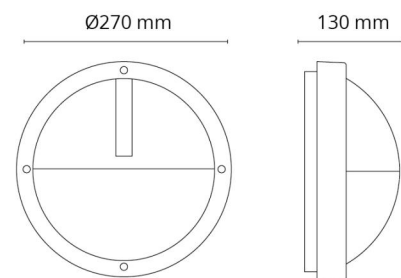

Material: Aluminium
 Färg: Svart (RAL 9004)
 Avskärmning material: UV-stabiliserad polykarbonat

Montering/anslutning

Montering: Utanpåliggande, Interiör / Utomhus
 Modul: 1100
 Anslutning: Skruvlös kopplingsplint

Mått

Diameter (mm) D: 270
 Djup (D): 130
 Vikt (kg) brutto/netto: 2.05 / 1.75

Förpackning

Förpackning mått (mm): 270 x 270 x 142

7 0 2 1 9 8 6 4 4 6 4 1 8