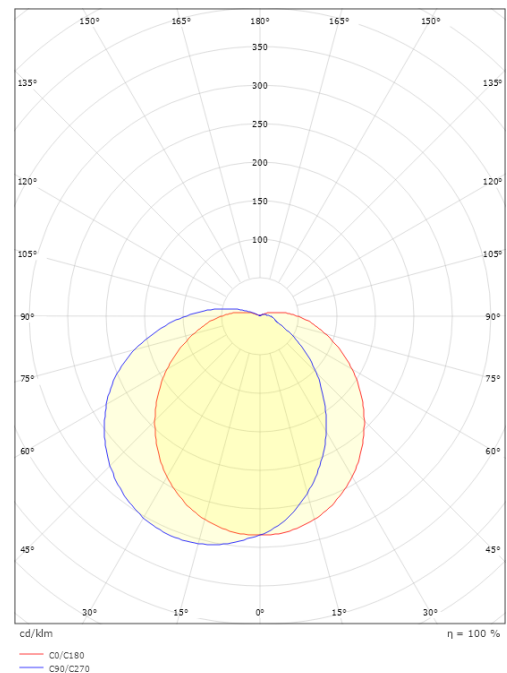

Mått

Diameter (mm) D: 270
 Djup (D): 130
 Vikt (kg) brutto/netto: 2.05 / 1.75

Förpackning

Förpackning mått (mm): 270 x 270 x 142

7 0 2 1 9 8 6 4 4 6 4 1 8