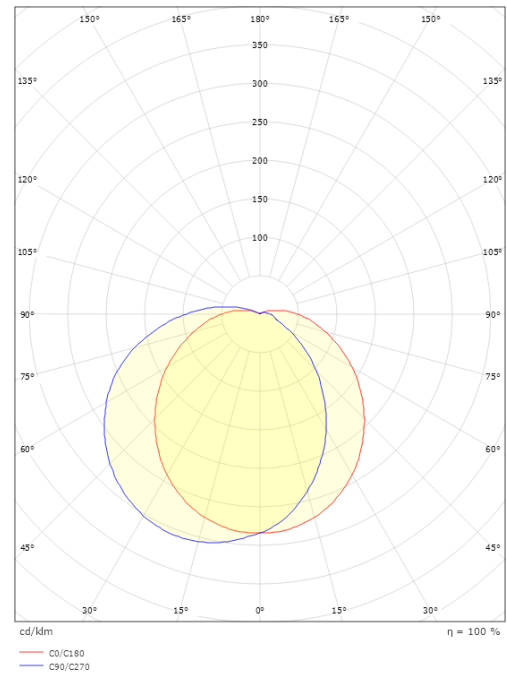

Uno 1100 Svart 420lm 3000K Ra>80 Sensor

Enummer: 7701261
EAN: 7021986446418
SG nummer: 644641

• = Artikeln är normalt ej lagervara, kontakta SG för mer information

Elektrisk

Systemeffekt: 11.5W
Spänning: 220-240V
Max. armaturer per brytare: B10: 33, B16: 52, C10: 40, C16: 64

Belysningslösning

Ljuskälla: LED
Lumen output: 420lm
Armaturljusflöde: 37 lm/W
Färgtemperatur: 3000K
Färgtolkningsindex (CRI/Ra): Ra>80
MacAdams faktor: SDCM: 3
Brinntid: L70/B50>50.000
Ljusuttag: Direkt
Optik: Opal

Drivdon/Dimming

Typ: Sensor

Skydd

Isoleringsklass: Klass II
Brandskyddsklass: 850°C - 30s

Energi och godkännanden

Innehåller en ljuskälla med energiklass: E

Material och finish

Material: Aluminium
Färg: Svart (RAL 9004)
Avskärmning material: UV-stabiliserad polykarbonat

Montering/anslutning

Montering: Utanpåliggande, Interiör / Utomhus
Modul: 1100
Anslutning: Skruvlös kopplingsplint

Mått

Diameter (mm) D: 270
Djup (D): 130
Vikt (kg) brutto/netto: 2.05 / 1.75

Förpackning

Förpackning mått (mm): 270 x 270 x 142

7 0 2 1 9 8 6 4 4 6 4 1 8