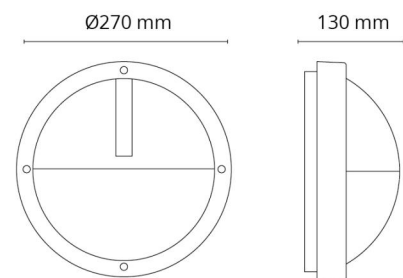

### Montering/anslutning

Montering: Utanpåliggande, Interiör / Utomhus  
 Modul: 1100  
 Anslutning: Skruvlös kopplingsplint

### Mått

Diameter (mm) D: 270  
 Djup (D): 130  
 Vikt (kg) brutto/netto: 2.05 / 1.75

### Förpackning

Förpackning mått (mm): 270 x 270 x 142

7 0 2 1 9 8 6 4 4 6 4 1 8