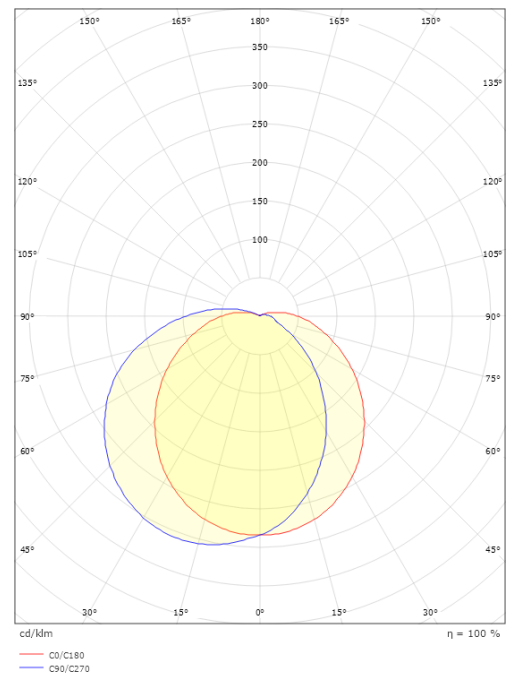

Uno 1100 Svart 420lm 3000K Ra>80 Sensor

Enummer: 7701261
EAN: 7021986446418
SG nummer: 644641

• = Artikeln är normalt ej lagervara, kontakta SG för mer information

Elektrisk

Systemeffekt: 11.5W
Spänning: 220-240V
Max. armaturer per brytare: B10: 33, B16: 52, C10: 40, C16: 64

Belysningslösning

Ljuskälla: LED
Lumen output: 420lm
Armaturljusflöde: 37 lm/W
Färgtemperatur: 3000K
Färgtolkningsindex (CRI/Ra): Ra>80
MacAdams faktor: SDCM: 3
Brinntid: L70/B50>50.000
Ljusuttag: Direkt
Optik: Opal

Drivdon/Dimming

Typ: Sensor

Skydd

Isoleringsklass: Klass II
IK Klasse: IK10
IP Klasse: IP65
Brandskyddsklass: 850°C - 30s

Energi och godkännanden

Innehåller en ljuskälla med energiklass: E

Material och finish

Material: Aluminium
Färg: Svart (RAL 9004)
Avskärmning material: UV-stabiliserad polykarbonat

Montering/anslutning

Montering: Utanpåliggande, Interiör / Utomhus
Modul: 1100
Anslutning: Skruvlös kopplingsplint

Mått

Diameter (mm) D: 270
Djup (D): 130
Vikt (kg) brutto/netto: 2.05 / 1.75

Förpackning

Förpackning mått (mm): 270 x 270 x 142

7 0 2 1 9 8 6 4 4 6 4 1 8