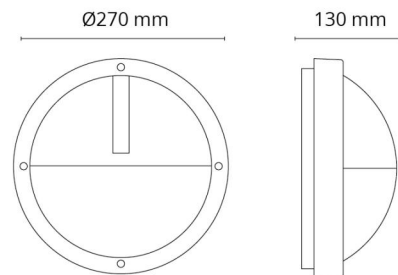

Montering/anslutning

Montering: Utanpåliggande, Interiör / Utomhus
 Modul: 1100
 Anslutning: Skruvlös kopplingsplint

Mått

Diameter (mm) D: 270
 Djup (D): 130
 Vikt (kg) brutto/netto: 2.05 / 1.75

Förpackning

Förpackning mått (mm): 270 x 270 x 142

7 0 2 1 9 8 6 4 4 6 4 1 8