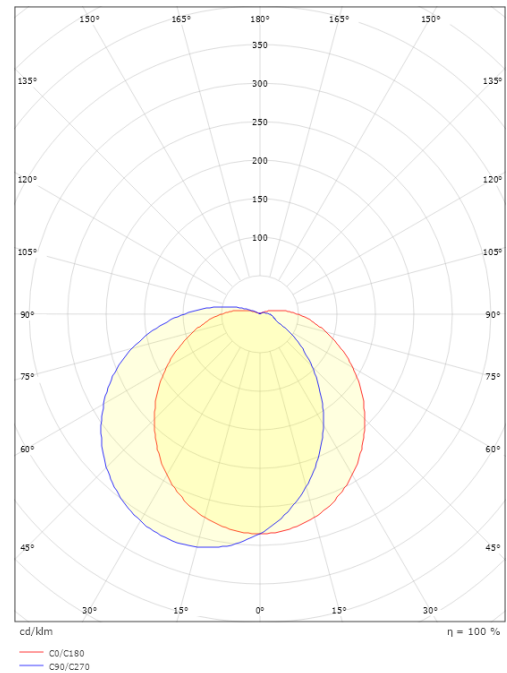

Mått

Diameter (mm) D: 270
 Djup (D): 130
 Vikt (kg) brutto/netto: 1.848 / 1.743

Förpackning

Förpackning mått (mm): 270 x 270 x 142

7 0 2 1 9 8 6 4 4 6 4 0 1