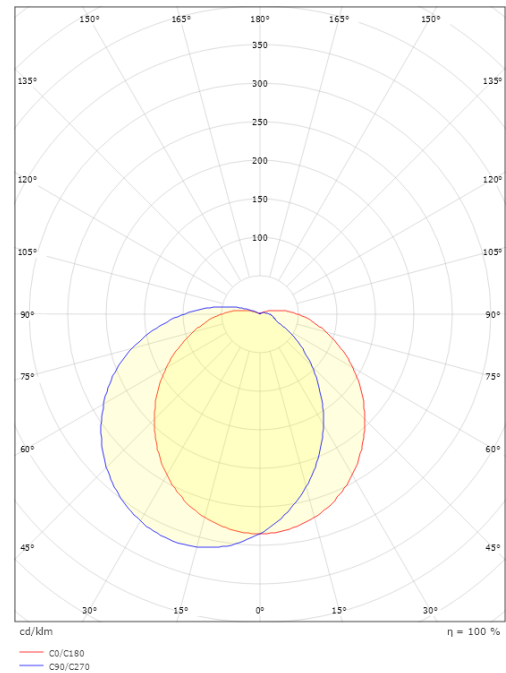

Uno 1100 Svart 420lm 3000K Ra>80 Bakkantsdimmer

Enummer: 7701260
EAN: 7021986446401
SG nummer: 644640

Elektrisk

Systemeffekt: 10W
Spänning: 220-240V
Max. armaturer per brytare: B10: 33, B16: 52, C10: 40, C16: 64

Belysningslösning

Ljuskälla: LED
Lumen output: 420lm
Armaturljusflöde: 42 lm/W
Färgtemperatur: 3000K
Färgtolkningsindex (CRI/Ra): Ra>80
MacAdams faktor: SDCM: 3
Brinntid: L70/B50>50.000
Ljusuttag: Direkt
Optik: Opal
Ljusspridning: 120°

Drivdon/Dimming

Typ: Bakkantsdimmer

Skydd

Isoleringsklass: Klass II
Brandskyddsklass: 850°C - 30s

Energi och godkännanden

Innehåller en ljuskälla med energiklass: E
Breeam: Uppfyller Hea 01 för flimmerfritt ljus
Byggvarubedömning: Ja

Material och finish

Material: Aluminium
Färg: Svart (RAL 9004)
Avskärmning material: UV-stabiliserad polykarbonat

Montering/anslutning

Montering: Utanpåliggande, Interiör / Utomhus
Modul: 1100
Anslutning: Skruvlös kopplingsplint

Mått

Diameter (mm) D: 270
Djup (D): 130
Vikt (kg) brutto/netto: 1.848 / 1.743

Förpackning

Förpackning mått (mm): 270 x 270 x 142

7 0 2 1 9 8 6 4 4 6 4 0 1