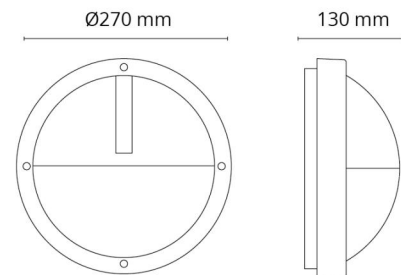

Material och finish

Material: Aluminium
 Färg: Svart (RAL 9004)
 Avskärmning material: UV-stabiliserad polykarbonat

Montering/anslutning

Montering: Utanpåliggande, Interiör / Utomhus
 Modul: 1100
 Anslutning: Skruvlös kopplingsplint

Mått

Diameter (mm) D: 270
 Djup (D): 130
 Vikt (kg) brutto/netto: 1.848 / 1.743

Förpackning

Förpackning mått (mm): 270 x 270 x 142

7 0 2 1 9 8 6 4 4 6 4 0 1