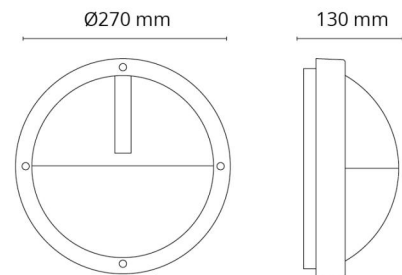

Material och finish

Material: Aluminium
 Färg: Svart (RAL 9004)
 Avskärmning material: UV-stabiliserad polykarbonat

Montering/anslutning

Montering: Utanpåliggande, Interiör / Utomhus
 Modul: 1100
 Anslutning: Skruvlös kopplingsplint

Mått

Diameter (mm) D: 270
 Djup (D): 130
 Vikt (kg) brutto/netto: 1.848 / 1.743

Förpackning

Förpackning mått (mm): 270 x 270 x 142

7 0 2 1 9 8 6 4 4 6 4 0 1