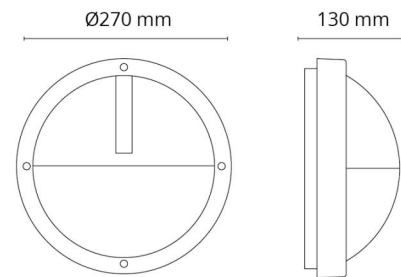

### Montering/anslutning

Montering: Utanpåliggande, Interiör / Utomhus  
 Modul: 1100  
 Anslutning: Skruvlös kopplingsplint

### Mått

Diameter (mm) D: 270  
 Djup (D): 130  
 Vikt (kg) brutto/netto: 1.848 / 1.743

### Förpackning

Förpackning mått (mm): 270 x 270 x 142

7 0 2 1 9 8 6 4 4 6 4 0 1