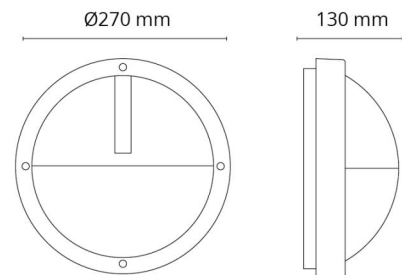

### Montering/anslutning

Montering: Utanpåliggande, Interiör / Utomhus  
 Modul: 1100  
 Anslutning: Skruvlös kopplingsplint

### Mått

Diameter (mm) D: 270  
 Djup (D): 130  
 Vikt (kg) brutto/netto: 2.05 / 1.85

### Förpackning

Förpackning mått (mm): 270 x 270 x 142

7 0 2 1 9 8 6 4 3 6 4 1 9