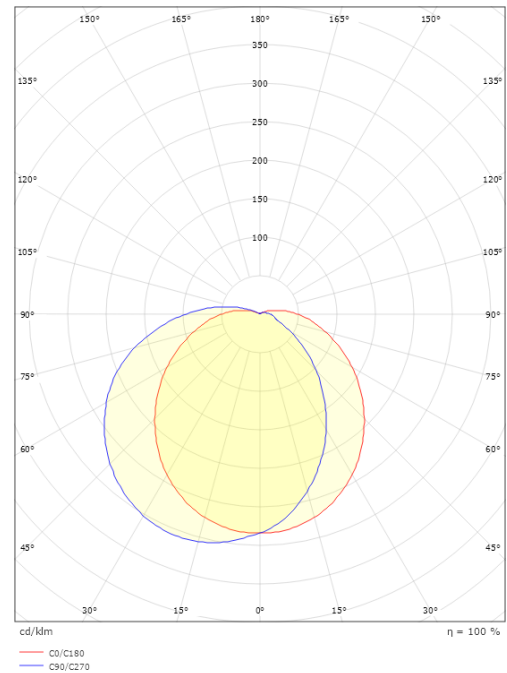

Mått

Diameter (mm) D: 270
 Djup (D): 130
 Vikt (kg) brutto/netto: 2.05 / 1.85

Förpackning

Förpackning mått (mm): 270 x 270 x 142

7 0 2 1 9 8 6 4 3 6 4 1 9