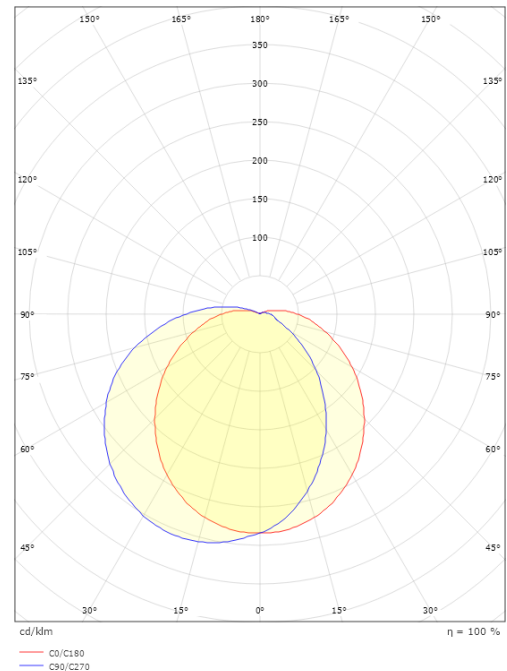

Uno 1100 Grafit 420lm 3000K Ra>80 Sensor

Enummer: 7701253
EAN: 7021986436419
SG nummer: 643641

Elektrisk

Systemeffekt: 10W
Spänning: 220-240V
Max. armaturer per brytare: B10: 33, B16: 52, C10: 40, C16: 64

Belysningslösning

Ljuskälla: LED
Lumen output: 420lm
Armaturljusflöde: 42 lm/W
Färgtemperatur: 3000K
Färgtolkningsindex (CRI/Ra): Ra>80
MacAdams faktor: SDCM: 3
Brinntid: L70/B50>50.000
Ljusuttag: Direkt
Optik: Opal
Ljusspridning: 120°

Drivdon/Dimming

Typ: Sensor

Skydd

Isoleringsklass: Klass II
IK Klasse: IK10
IP Klasse: IP65
Brandskyddsklass: 850°C - 30s

Energi och godkännanden

Innehåller en ljuskälla med energiklass: E
Breeam: Uppfyller Hea 01 för flimmerfritt ljus

Material och finish

Material: Aluminium
Färg: Grafit
Avskärmning material: UV-stabiliserad polykarbonat

Montering/anslutning

Montering: Utanpåliggande, Interiör / Utomhus
Modul: 1100
Anslutning: Skruvlös kopplingsplint

Mått

Diameter (mm) D: 270
Djup (D): 130
Vikt (kg) brutto/netto: 2.05 / 1.85

Förpackning

Förpackning mått (mm): 270 x 270 x 142

7 0 2 1 9 8 6 4 3 6 4 1 9