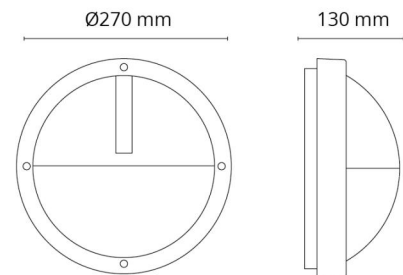

Material och finish

Material: Aluminium
 Färg: Grafit
 Avskärmning material: UV-stabiliserad polykarbonat

Montering/anslutning

Montering: Utanpåliggande, Interiör / Utomhus
 Modul: 1100
 Anslutning: Skruvlös kopplingsplint

Mått

Diameter (mm) D: 270
 Djup (D): 130
 Vikt (kg) brutto/netto: 2.05 / 1.85

Förpackning

Förpackning mått (mm): 270 x 270 x 142

7 0 2 1 9 8 6 4 3 6 4 1 9