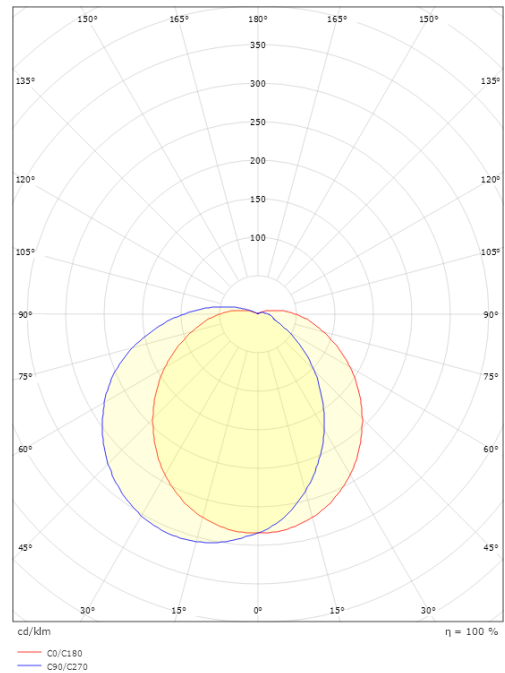

Mått

Diameter (mm) D: 270
 Djup (D): 130
 Vikt (kg) brutto/netto: 1.848 / 1.791

Förpackning

Förpackning mått (mm): 270 x 270 x 142

7 0 2 1 9 8 6 4 3 6 4 0 2