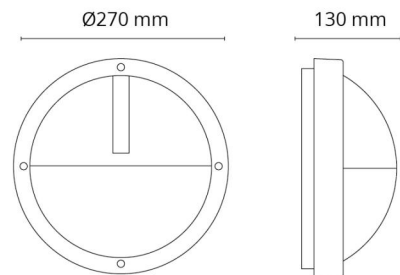

Material och finish

Material: Aluminium
 Färg: Grafit
 Avskärmning material: UV-stabiliserad polykarbonat

Montering/anslutning

Montering: Utanpåliggande, Interiör / Utomhus
 Modul: 1100
 Anslutning: Skruvlös kopplingsplint

Mått

Diameter (mm) D: 270
 Djup (D): 130
 Vikt (kg) brutto/netto: 1.848 / 1.791

Förpackning

Förpackning mått (mm): 270 x 270 x 142

7 0 2 1 9 8 6 4 3 6 4 0 2