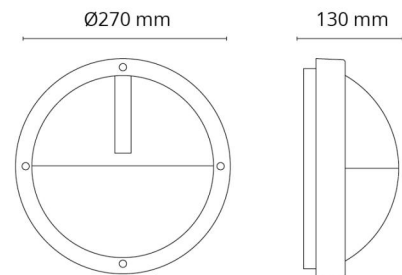

Mått

Diameter (mm) D: 270
 Djup (D): 130
 Vikt (kg) brutto/netto: 2.05 / 1.85

Förpackning

Förpackning mått (mm): 270 x 270 x 142

7 0 2 1 9 8 6 4 1 6 4 1 1