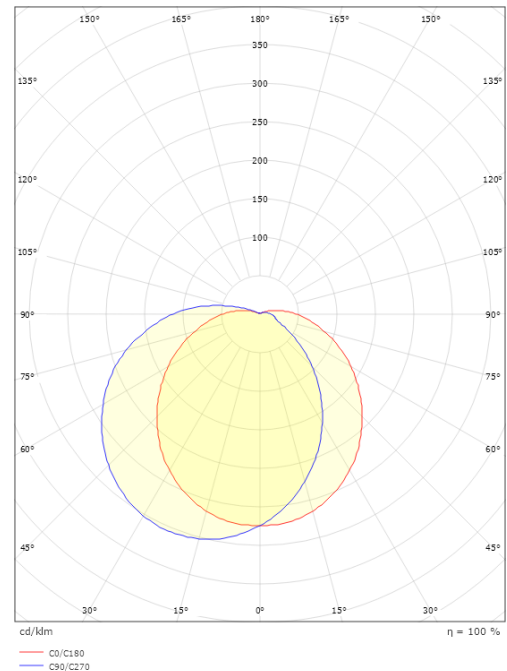

Mått

Diameter (mm) D: 270
 Djup (D): 130
 Vikt (kg) brutto/netto: 2.05 / 1.85

Förpackning

Förpackning mått (mm): 270 x 270 x 142

7 0 2 1 9 8 6 4 1 6 4 1 1