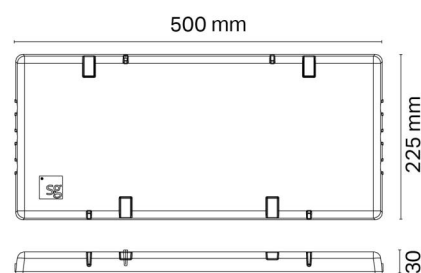

Glesbox

Glesbox

Enummer: 7470435
EAN: 7021989001133
SG nummer: 900113

Material och finish

Material: Återvunnen polypropylen (PP)
Färg: Vit

Mått

Längd (mm) L: 500
Bredd (mm) W: 230
Höjd (mm) H: 30
Vikt (kg) brutto/netto: 0.408 / 0.338

Förpackning

Förpackning mått (mm): 500 x 225 x 350

7 0 2 1 9 8 9 0 0 1 1 3 3