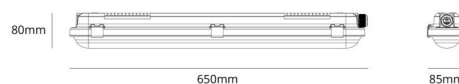

Material och finish

Material: UV-stabiliserad polykarbonat
Färg: Grå
Avskärmning material: UV-stabiliserad polykarbonat

Montering/anslutning

Montering: Utanpåliggande, Interiör
Modul: 650
Anslutning: Skruvlös kopplingsplint

Mått

Längd (mm) L: 650
Bredd (mm) W: 85
Höjd (mm) H: 80
Vikt (kg) brutto/netto: 1.01 / 0.91

Förpackning

Förpackning mått (mm): 680 x 85 x 90

7 0 2 1 9 8 1 2 0 0 3 8 1