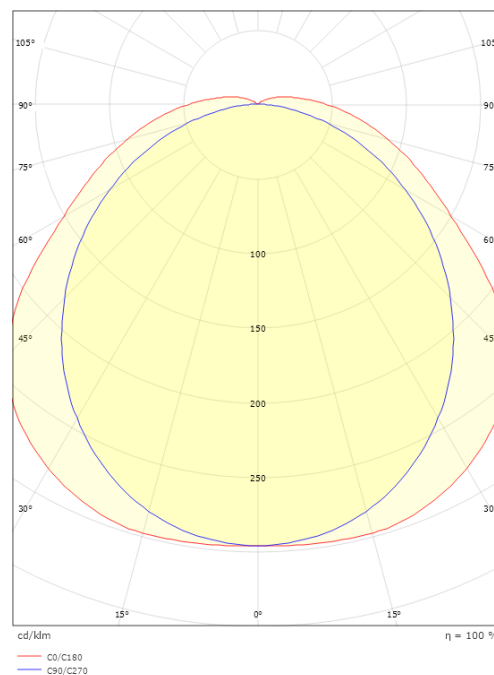

Mått

Längd (mm) L: 650
Bredd (mm) W: 85
Höjd (mm) H: 80
Vikt (kg) brutto/netto: 1.01 / 0.91

Förpackning

Förpackning mått (mm): 680 x 85 x 90

7 0 2 1 9 8 1 2 0 0 3 8 1