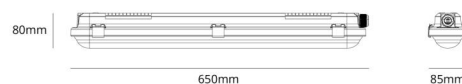

Material och finish

Material: UV-stabiliserad polykarbonat
Färg: Grå
Avskärmning material: UV-stabiliserad polykarbonat

Montering/anslutning

Montering: Utanpåliggande, Interiör
Modul: 650
Anslutning: Skruvlös kopplingsplint

Mått

Längd (mm) L: 650
Bredd (mm) W: 85
Höjd (mm) H: 80
Vikt (kg) brutto/netto: 1.01 / 0.91

Förpackning

Förpackning mått (mm): 680 x 85 x 90

7 0 2 1 9 8 1 2 0 0 3 8 1