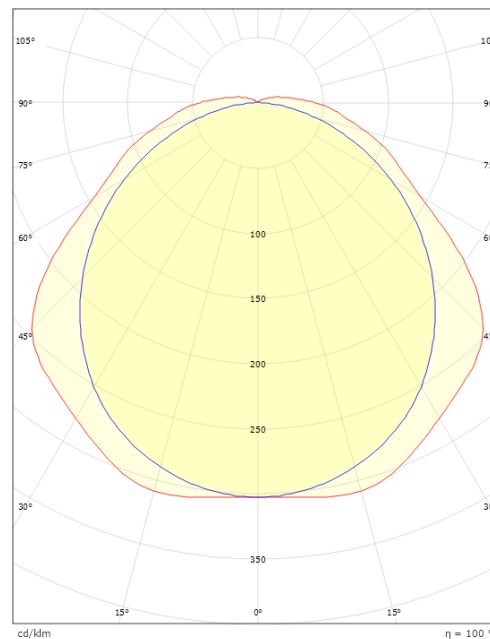

Tysnes 66

Tysnes 66 1500 Grå 5700lm 4000K Ra>80 Ej dimbar

Enummer: 7217195
EAN: 7021981200329
SG nummer: 120032

Elektrisk

Systemeffekt: 40W
Spänning: 220-240V
Max. armaturer per brytare: B10: 14, B16: 23, C10: 22, C16: 36
PE Läckström (mA): 0.31

Belysningslösning

Ljuskälla: LED
Lumen output: 5700lm
Armaturljusflöde: 143 lm/W
Färgtemperatur: 4000K
Färgtolkningsindex (CRI/Ra): Ra>80
MacAdams faktor: SDCM: 3
Brinntid: L80/B20>100.000
Brinntid: L90>50.000
Lägsta omgivningstemperatur: -20°C
Ljusuttag: Direkt
Optik: Opal
Ljusspridning: 117°
UGR: UGR<25
Stroboskopiskt flimmer (SVM): 0.01
Stroboskopiskt flimmer (SVM): 0.05
Fotobiologisk säkerhet: RG 0

Drivdon/Dimming

Typ: Ej dimbar

Skydd

Isoleringsklass: Klass I
Brandskyddsklass: 850°C - 30s

Energi och godkännanden

Innehåller en ljuskälla med energiklass: C
Breeam: Uppfyller Hea 01 för flimmerfritt ljus

Material och finish

Material: UV-stabiliserad polykarbonat
Färg: Grå
Avskärmning material: UV-stabiliserad polykarbonat

Montering/anslutning

Montering: Utanpåliggande, Interiör
Modul: 1500
Anslutning: 3-polig skruvlös kopplingsplint med 3x2,5 mm2 genomgående ledningar

Mått

Längd (mm) L: 1500
Bredd (mm) W: 85
Höjd (mm) H: 80
Vikt (kg) brutto/netto: 1.95 / 1.75

Förpackning

Förpackning mått (mm): 1525 x 85 x 90

cd/km
— C0/C180
— C90/C270
η = 100 %

7 0 2 1 9 8 1 2 0 0 3 2 9