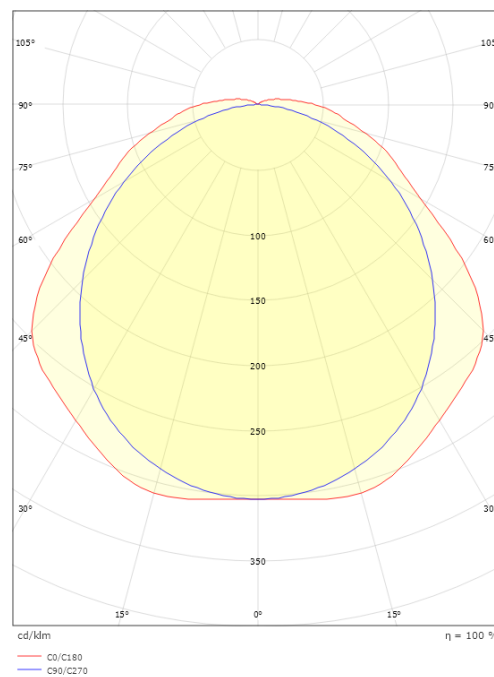

Mått

Längd (mm) L: 1500
Bredd (mm) W: 85
Höjd (mm) H: 80
Vikt (kg) brutto/netto: 1.95 / 1.75

Förpackning

Förpackning mått (mm): 1525 x 85 x 90

7 0 2 1 9 8 1 2 0 0 3 2 9