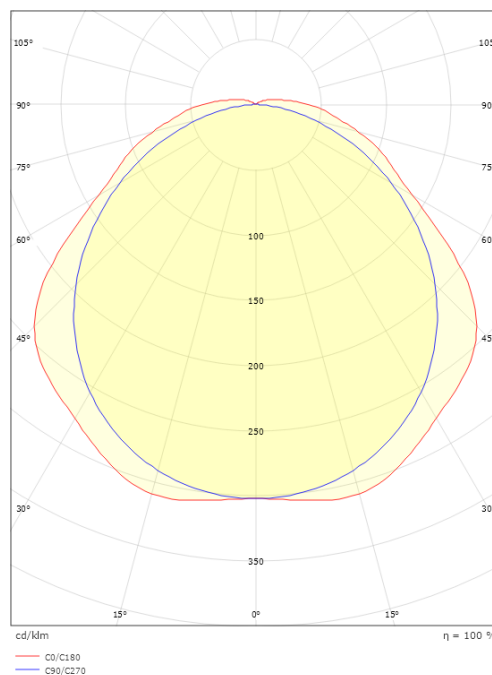

Mått

Längd (mm) L: 1500
Bredd (mm) W: 85
Höjd (mm) H: 80
Vikt (kg) brutto/netto: 1.95 / 1.75

Förpackning

Förpackning mått (mm): 1525 x 85 x 90

7 0 2 1 9 8 1 2 0 0 3 2 9