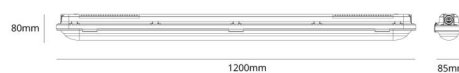

Material och finish

Material: UV-stabiliserad polykarbonat
Färg: Grå
Avskärmning material: UV-stabiliserad polykarbonat

Montering/anslutning

Montering: Utanpåliggande, Interiör
Modul: 1200
Anslutning: 3-polig skruvlös kopplingsplint med 3x2,5 mm2 genomgående ledningar

Mått

Längd (mm) L: 1200
Bredd (mm) W: 85
Höjd (mm) H: 80
Vikt (kg) brutto/netto: 1.65 / 1.5

Förpackning

Förpackning mått (mm): 1225 x 85 x 90

7 0 2 1 9 8 1 2 0 0 3 1 2