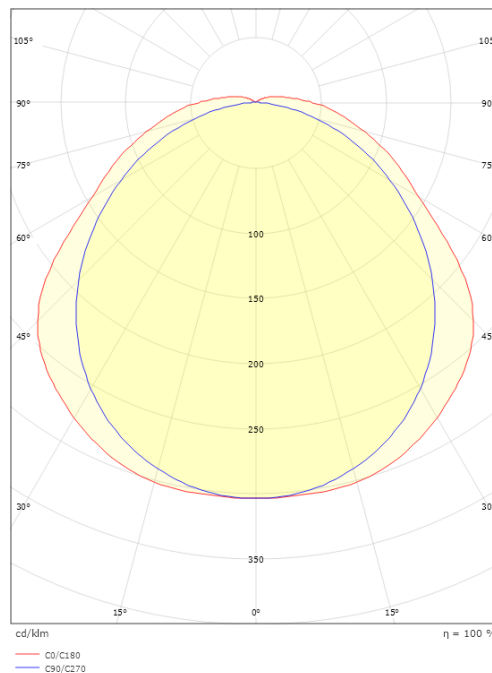

Mått

Längd (mm) L: 1200
Bredd (mm) W: 85
Höjd (mm) H: 80
Vikt (kg) brutto/netto: 1.65 / 1.5

Förpackning

Förpackning mått (mm): 1225 x 85 x 90

7 0 2 1 9 8 1 2 0 0 3 1 2