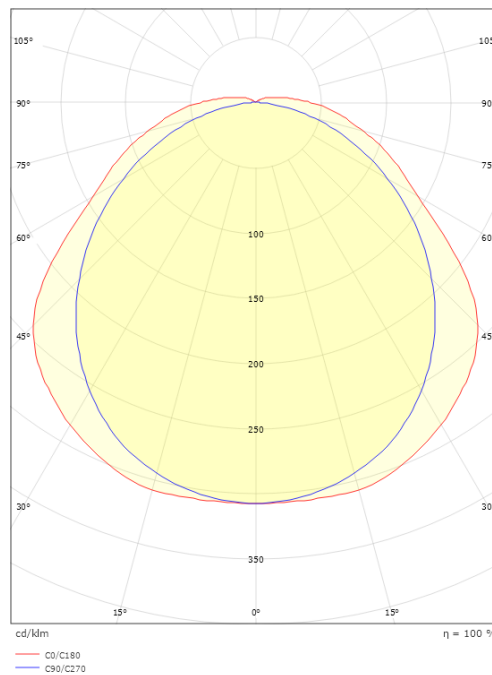

Mått

Längd (mm) L: 1200
Bredd (mm) W: 85
Höjd (mm) H: 80
Vikt (kg) brutto/netto: 1.65 / 1.5

Förpackning

Förpackning mått (mm): 1225 x 85 x 90

7 0 2 1 9 8 1 2 0 0 3 1 2