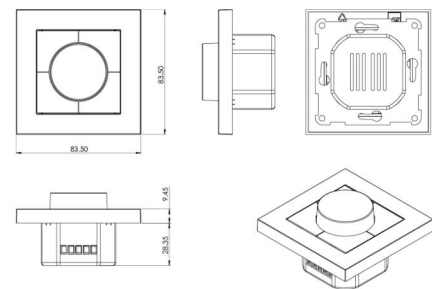

Drivdon/Dimming

Typ: Tunable White LEDDim

Material och finish

Material: Polykarbonat (PC)
Färg: Vit (RAL 9003)

Montering/anslutning

Montering: Interiör

Mått

Längd (mm) L: 84
Bredd (mm) W: 84
Höjd (mm) H: 48
Inbyggnadshöjd (mm): 29
Vikt (kg) brutto/netto: 0.112 / 0.1

Förpackning

Förpackning mått (mm): 90 x 90 x 88

7 0 2 1 9 8 8 2 0 4 1 4 6