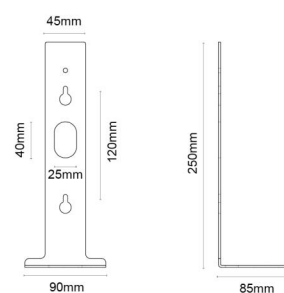

Tube Wall

Tube Wall Svart Hylla Aluminium

Enummer: 7452189
EAN: 7021983208132
SG nummer: 320813

Material och finish

Material: Aluminium
Färg: Svart

Montering/anslutning

Montering: Interiör

Mått

Bredd (mm) W: 85
Höjd (mm) H: 250
Djup (D): 90
Vikt (kg) brutto/netto: 0.197 / 0.133

Förpackning

Förpackning mått (mm): 97 x 90 x 255

7 0 2 1 9 8 3 2 0 8 1 3 2