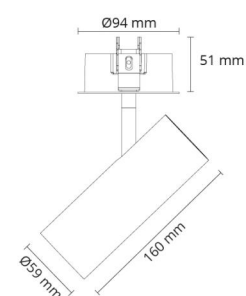

Tube Mini

Tube Mini Opal 20mm Dekorring

Enummer: 7403625
EAN: 7021983207579
SG nummer: 320757

Material och finish

Avskärmning material:

Montering/anslutning

Montering:

Mått

Höjd (mm) H: 38
Diameter (mm) D: 59
Vikt (kg) brutto/netto: 0.051 / 0.051

Förpackning

Förpackning mått (mm): 59 x 59 x 38

Akryl (PMMA)

Interiör

7 0 2 1 9 8 3 2 0 7 5 7 9