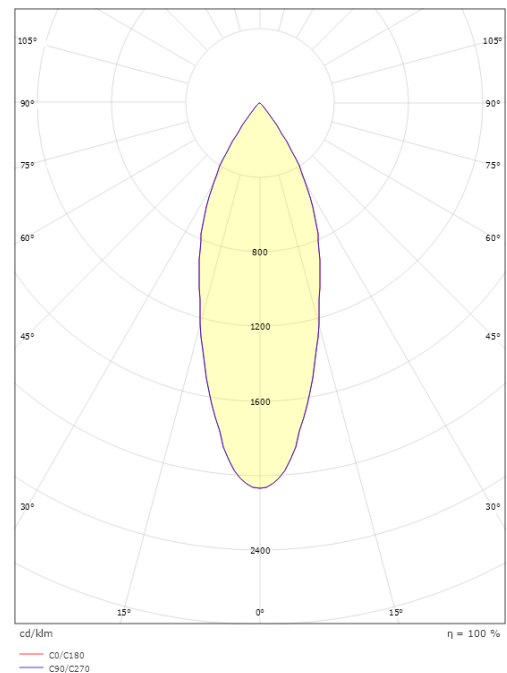

Tube Mini 3-Fas

Tube Mini 3-Fas Svart 940lm 4000K Ra 98 DALI

Enummer: 7403306
EAN: 7021983207456
SG nummer: 320745

Elektrisk

Systemeffekt: 14W
Spänning: 220-240V
Frekvens (Hz): 50/60Hz
Max. armaturer per brytare: B10: 32, B16: 50, C10: 52, C16: 85

Belysningslösning

Ljuskälla: LED
Lumen output: 940lm
Armaturljusflöde: 67 lm/W
Färgtemperatur: 4000K
Färgtolkningsindex (CRI/Ra): Ra 98
MacAdams faktor: SDCM: 2
Brinntid: L90/B10>100.000
Ljusuttag: Direkt
Optik: Reflektor medel
Ljusspridning: 40°
UGR: UGR<19

Drivdon/Dimming

Typ: DALI

Skydd

Isoleringsklass: Klass I

Energi och godkännanden

Breeam: Uppfyller Hea 01 för flimmerfritt ljus

Material och finish

Material: Aluminium
Färg: Svart (RAL 9004)

Montering/anslutning

Montering: Utanpåliggande, Interiör
Anslutning: ShopLine DALI-skena (adapter ingår)

Mått

Längd (mm) L: 160
Bredd (mm) W: 59
Höjd (mm) H: 160
Diameter (mm) D: 59
Vikt (kg) brutto/netto: 0.628 / 0.523

Förpackning

Förpackning mått (mm): 240 x 142 x 68

7 0 2 1 9 8 3 2 0 7 4 5 6