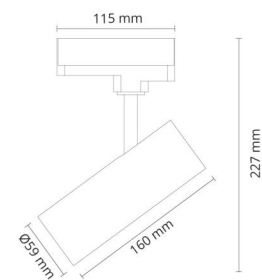

Montering/anslutning

Montering: Utanpåliggande, Interiör
Anslutning: ShopLine DALI-skena (adapter ingår)

Mått

Längd (mm) L: 160
Bredd (mm) W: 59
Höjd (mm) H: 160
Diameter (mm) D: 59
Vikt (kg) brutto/netto: 0.628 / 0.523

Förpackning

Förpackning mått (mm): 240 x 142 x 68

7 0 2 1 9 8 3 2 0 7 4 5 6