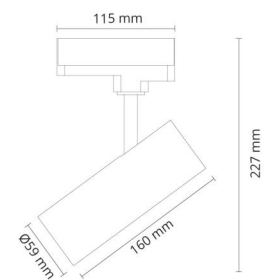

### Montering/anslutning

Montering: Utanpåliggande, Interiör  
Anslutning: ShopLine DALI-skena (adapter ingår)

### Mått

Längd (mm) L: 160  
Bredd (mm) W: 59  
Höjd (mm) H: 160  
Diameter (mm) D: 59  
Vikt (kg) brutto/netto: 0.628 / 0.523

### Förpackning

Förpackning mått (mm): 240 x 142 x 68

7 0 2 1 9 8 3 2 0 7 4 4 9