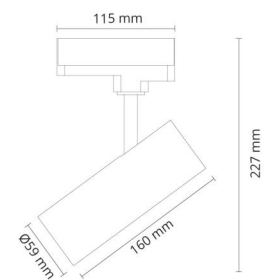

Montering/anslutning

Montering: Utanpåliggande, Interiör
Anslutning: ShopLine DALI-skena (adapter ingår)

Mått

Längd (mm) L: 160
Bredd (mm) W: 59
Höjd (mm) H: 160
Diameter (mm) D: 59
Vikt (kg) brutto/netto: 0.628 / 0.523

Förpackning

Förpackning mått (mm): 240 x 142 x 68

7 0 2 1 9 8 3 2 0 7 4 4 9