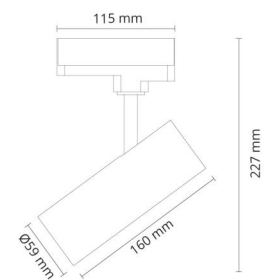

Montering/anslutning

Montering: Utanpåliggande, Interiör
Anslutning: ShopLine DALI-skena (adapter ingår)

Mått

Längd (mm) L: 160
Bredd (mm) W: 59
Höjd (mm) H: 160
Diameter (mm) D: 59
Vikt (kg) brutto/netto: 0.628 / 0.523

Förpackning

Förpackning mått (mm): 240 x 142 x 68

7 0 2 1 9 8 3 2 0 7 4 3 2