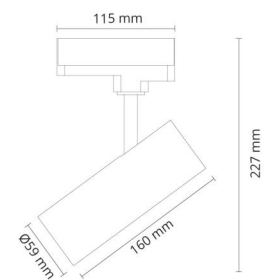

### Montering/anslutning

Montering: Utanpåliggande, Interiör  
Anslutning: ShopLine DALI-skena (adapter ingår)

### Mått

Längd (mm) L: 160  
Bredd (mm) W: 59  
Höjd (mm) H: 160  
Diameter (mm) D: 59  
Vikt (kg) brutto/netto: 0.628 / 0.523

### Förpackning

Förpackning mått (mm): 240 x 142 x 68

7 0 2 1 9 8 3 2 0 7 4 3 2