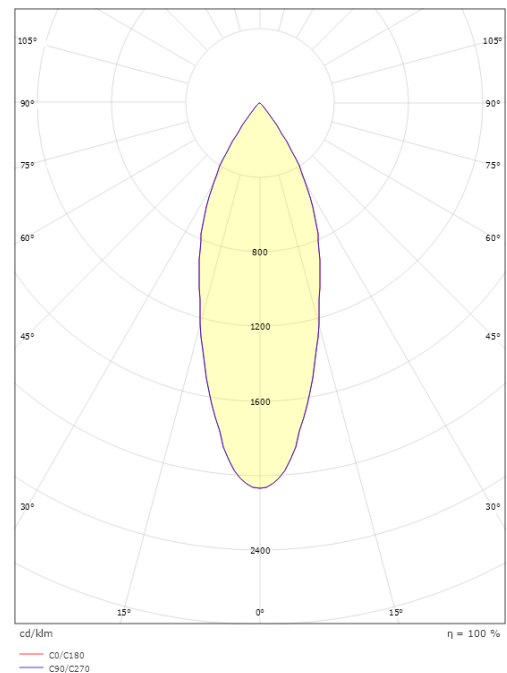

Tube Mini 3-Fas

Tube Mini 3-Fas Svart 880lm 2700K Ra 98 DALI

Enummer: 7403304
EAN: 7021983207432
SG nummer: 320743

Elektrisk

Systemeffekt: 14W
Spänning: 220-240V
Frekvens (Hz): 50/60Hz
Max. armaturer per brytare: B10: 32, B16: 50, C10: 52, C16: 85

Belysningslösning

Ljuskälla: LED
Lumen output: 880lm
Armaturljusflöde: 63 lm/W
Färgtemperatur: 2700K
Färgtolkningsindex (CRI/Ra): Ra 98
MacAdams faktor: SDCM: 2
Brinntid: L90/B10 > 100.000
Ljusuttag: Direkt
Optik: Reflektor medel
Ljusspridning: 40°
UGR: UGR < 19

Drivdon/Dimming

Typ: DALI

Skydd

Isoleringsklass: Klass I
IP Klasse: IP20

Energi och godkännanden

Innehåller en ljuskälla med energiklass: F
Breeam: Uppfyller Hea 01 för flimmerfritt ljus

Material och finish

Material: Aluminium
Färg: Svart (RAL 9004)

Montering/anslutning

Montering: Utanpåliggande, Interiör
Anslutning: ShopLine DALI-skena (adapter ingår)

Mått

Längd (mm) L: 160
Bredd (mm) W: 59
Höjd (mm) H: 160
Diameter (mm) D: 59
Vikt (kg) brutto/netto: 0.628 / 0.523

Förpackning

Förpackning mått (mm): 240 x 142 x 68

7 0 2 1 9 8 3 2 0 7 4 3 2