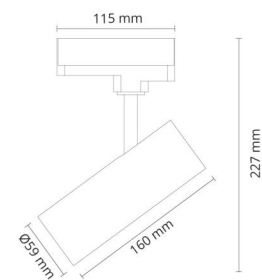

Material: Aluminium
Färg: Svart (RAL 9004)

Montering/anslutning

Montering: Utanpåliggande, Interiör
Anslutning: ShopLine DALI-skena (adapter ingår)

Mått

Längd (mm) L: 160
Bredd (mm) W: 59
Höjd (mm) H: 160
Diameter (mm) D: 59
Vikt (kg) brutto/netto: 0.628 / 0.523

Förpackning

Förpackning mått (mm): 240 x 142 x 68

7 0 2 1 9 8 3 2 0 7 4 3 2