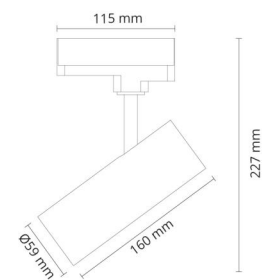

### Montering/anslutning

Montering: Utanpåliggande, Interiör  
Anslutning: ShopLine DALI-skena (adapter ingår)

### Mått

Längd (mm) L: 160  
Bredd (mm) W: 59  
Höjd (mm) H: 160  
Diameter (mm) D: 59  
Vikt (kg) brutto/netto: 0.628 / 0.523

### Förpackning

Förpackning mått (mm): 240 x 142 x 68

7 0 2 1 9 8 3 2 0 7 4 2 5