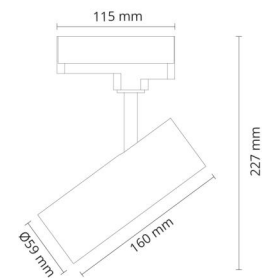

Montering/anslutning

Montering: Utanpåliggande, Interiör
Anslutning: ShopLine DALI-skena (adapter ingår)

Mått

Längd (mm) L: 160
Bredd (mm) W: 59
Höjd (mm) H: 160
Diameter (mm) D: 59
Vikt (kg) brutto/netto: 0.628 / 0.523

Förpackning

Förpackning mått (mm): 240 x 142 x 68

7 0 2 1 9 8 3 2 0 7 4 2 5