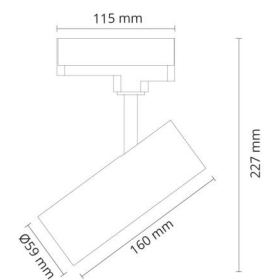

Montering/anslutning

Montering: Utanpåliggande, Interiör
Anslutning: ShopLine DALI-skena (adapter ingår)

Mått

Längd (mm) L: 160
Bredd (mm) W: 59
Höjd (mm) H: 160
Diameter (mm) D: 59
Vikt (kg) brutto/netto: 0.628 / 0.523

Förpackning

Förpackning mått (mm): 240 x 142 x 68

7 0 2 1 9 8 3 2 0 7 4 2 5