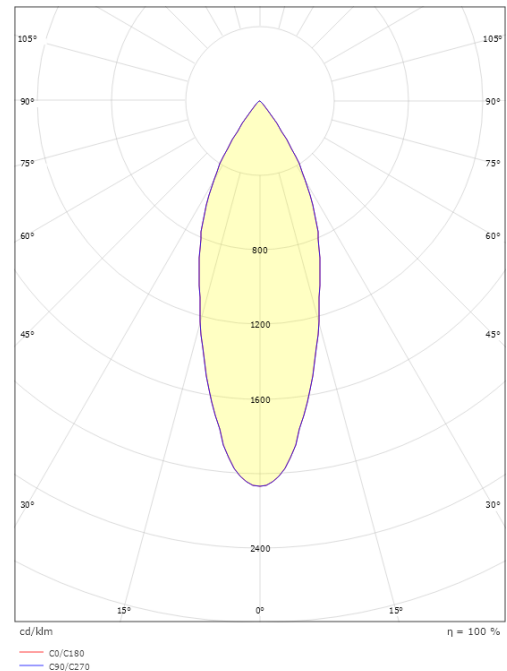

Tube Mini 3-Fas

Tube Mini 3-Fas Vit 940lm 4000K Ra 98 DALI

Enummer: 7403303
EAN: 7021983207425
SG nummer: 320742

Elektrisk

Systemeffekt: 14W
Spänning: 220-240V
Frekvens (Hz): 50/60Hz
Max. armaturer per brytare: B10: 32, B16: 50, C10: 52, C16: 85

Belysningslösning

Ljuskälla: LED
Lumen output: 940lm
Armaturljusflöde: 67 lm/W
Färgtemperatur: 4000K
Färgtolkningsindex (CRI/Ra): Ra 98
MacAdams faktor: SDCM: 2
Brinntid: L90/B10>100.000
Ljusuttag: Direkt
Optik: Reflektor medel
Ljusspridning: 40°
UGR: UGR<19

Drivdon/Dimming

Typ: DALI

Skydd

Isoleringsklass: Klass I

Energi och godkännanden

Breeam: Uppfyller Hea 01 för flimmerfritt ljus

Material och finish

Material: Aluminium
Färg: Vit (RAL 9003)

Montering/anslutning

Montering: Utanpåliggande, Interiör
Anslutning: ShopLine DALI-skena (adapter ingår)

Mått

Längd (mm) L: 160
Bredd (mm) W: 59
Höjd (mm) H: 160
Diameter (mm) D: 59
Vikt (kg) brutto/netto: 0.628 / 0.523

Förpackning

Förpackning mått (mm): 240 x 142 x 68

7 0 2 1 9 8 3 2 0 7 4 2 5