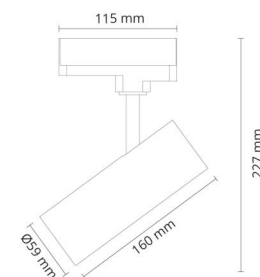

Montering/anslutning

Montering: Utanpåliggande, Interiör
Anslutning: ShopLine DALI-skena (adapter ingår)

Mått

Längd (mm) L: 160
Bredd (mm) W: 59
Höjd (mm) H: 160
Diameter (mm) D: 59
Vikt (kg) brutto/netto: 0.628 / 0.523

Förpackning

Förpackning mått (mm): 240 x 142 x 68

7 0 2 1 9 8 3 2 0 7 4 1 8