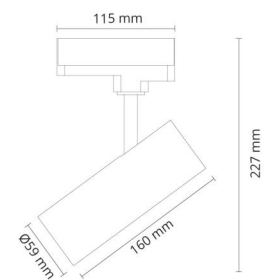

### Montering/anslutning

Montering: Utanpåliggande, Interiör  
Anslutning: ShopLine DALI-skena (adapter ingår)

### Mått

Längd (mm) L: 160  
Bredd (mm) W: 59  
Höjd (mm) H: 160  
Diameter (mm) D: 59  
Vikt (kg) brutto/netto: 0.628 / 0.523

### Förpackning

Förpackning mått (mm): 240 x 142 x 68

7 0 2 1 9 8 3 2 0 7 4 1 8