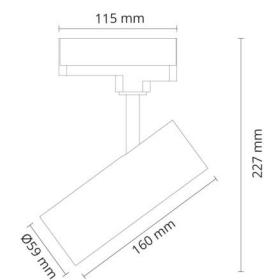

### Montering/anslutning

Montering: Utanpåliggande, Interiör  
Anslutning: ShopLine DALI-skena (adapter ingår)

### Mått

Längd (mm) L: 160  
Bredd (mm) W: 59  
Höjd (mm) H: 160  
Diameter (mm) D: 59  
Vikt (kg) brutto/netto: 0.628 / 0.523

### Förpackning

Förpackning mått (mm): 240 x 142 x 68

7 0 2 1 9 8 3 2 0 7 4 1 8