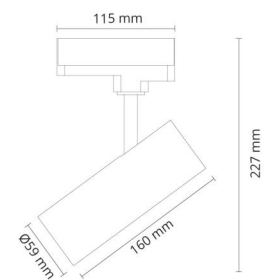

Montering/anslutning

Montering: Utanpåliggande, Interiör
Anslutning: ShopLine DALI-skena (adapter ingår)

Mått

Längd (mm) L: 160
Bredd (mm) W: 59
Höjd (mm) H: 160
Diameter (mm) D: 59
Vikt (kg) brutto/netto: 0.628 / 0.523

Förpackning

Förpackning mått (mm): 240 x 142 x 68

7 0 2 1 9 8 3 2 0 7 4 0 1