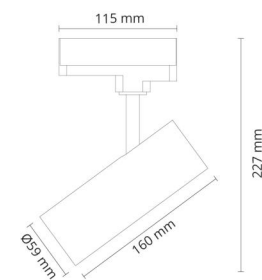

Montering/anslutning

Montering: Utanpåliggande, Interiör
Anslutning: ShopLine DALI-skena (adapter ingår)

Mått

Längd (mm) L: 160
Bredd (mm) W: 59
Höjd (mm) H: 160
Diameter (mm) D: 59
Vikt (kg) brutto/netto: 0.628 / 0.523

Förpackning

Förpackning mått (mm): 240 x 142 x 68

7 0 2 1 9 8 3 2 0 7 4 0 1